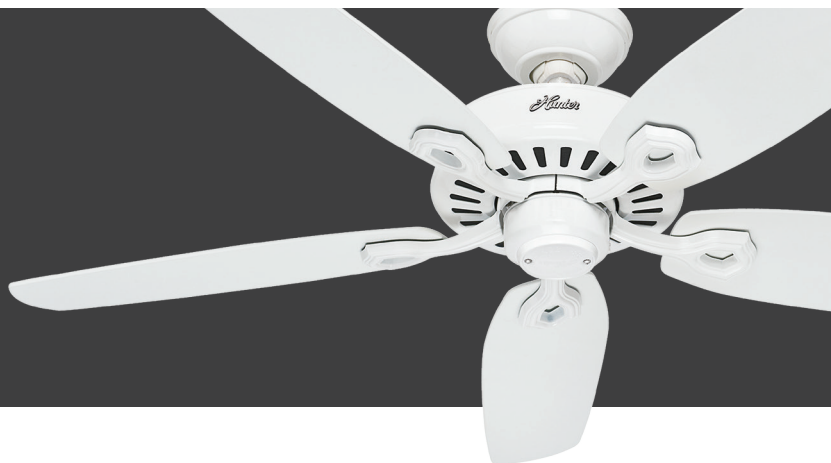

132cm (52") BUILDER ELITE

PRODUKTSPEZIFIKATIONSBLATT

Produktname Builder Elite

Artikelnummer 50565

EAN-Code 0049694505651

Spannung 240v/50Hz

Gehäusefarbe Schneeweiss

Flügel Farben Schneeweiss / Schneeweiss

Flügelanzahl 5

Flügel-Material Verbundwerkstoff

Licht Steckdosen Typ N/A

Glühbirnen N/A

Motorgröße (mm) 172mm x 12mm

Stangen inklusive	in	cm
	3"	7.6

Nettogewicht	lbs	kg
	16.1	7.3

ENERGIE-INFORMATIONEN

Luftstrom (m3/s)	2.29
CFM am Höchsten	4844
RPM	159
Geräuschepegel	< 46dbA insgesamt < 36dbA motor
Energieverbrauch (W)	65

ABMESSUNGEN DES VENTILATORS

	in	cm
(A) Decke bis Unterseite des Ventilators	12.3	31.3
(B) Decke bis Unterseite des Flügels	11.0	27.9
(C) Decke bis Unterseite der Abdeckung	2.8	7.2
(D) Breite des Ventilatorgehäuses	10.9	27.7