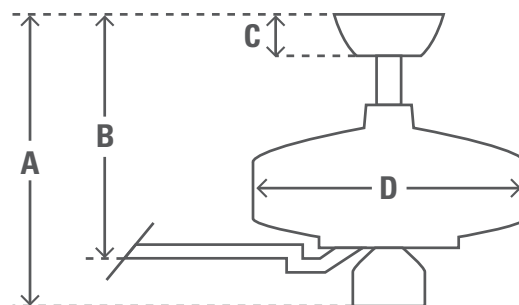

132cm (52") BUILDER ELITE

PRODUKTSPEZIFIKATIONSBLATT

Produktname Builder Elite

Artikelnummer 50565

EAN-Code 0049694505651

Spannung 240v/50Hz

Gehäusefarbe Schneeweiss

Flügel Farben Schneeweiss / Schneeweiss

Flügelanzahl 5

Flügel-Material Verbundwerkstoff

Licht Steckdosen Typ N/A

Glühbirnen N/A

Motorgröße (mm) 172mm x 12mm

Stangen inklusive	in	cm
	3"	7.6

Nettogewicht	lbs	kg
	16.1	7.3

ENERGIE-INFORMATIONEN

Luftstrom (m3/s)	2.29
CFM am Höchsten	4844
RPM	159
Geräuschepegel	< 46dbA insgesamt < 36dbA motor
Energieverbrauch (W)	65

ABMESSUNGEN DES VENTILATORS

	in	cm
(A) Decke bis Unterseite des Ventilators	12.3	31.3
(B) Decke bis Unterseite des Flügels	11.0	27.9
(C) Decke bis Unterseite der Abdeckung	2.8	7.2
(D) Breite des Ventilatorgehäuses	10.9	27.7