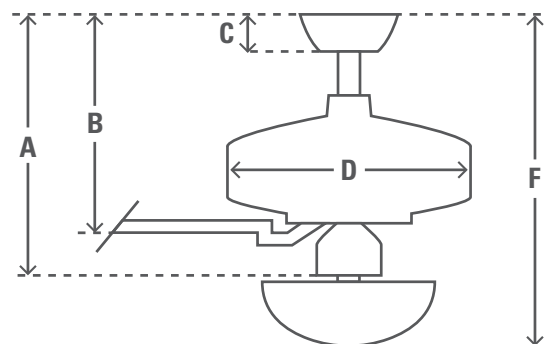

132cm (52") BUILDER PLUS

PRODUKTSPEZIFIKATIONSBLATT

Produktname	Builder Elite		
Artikelnummer	50560		
EAN-Code	0049694505606		
Spannung	240v/50Hz		
Gehäusefarbe	Schneeweiss		
Flügel Farben	Schneeweiss / Schneeweiss		
Flügelanzahl	5		
Flügel-Material	Verbundwerkstoff		
Licht Steckdosen Typ	Zwei E27 Lampenfassungen		
Glühbirnen	Nicht Enthalten		
Motorgröße (mm)	172mm x 12mm		
Stangen inklusive	in	cm	
	3"	7.6	
Nettogewicht	lbs	kg	
	18.7	8.5	

ENERGIE-INFORMATIONEN		
Luftstrom (m3/s)	2.50	
CFM am Höchsten	5295	
RPM	153	
Geräuschepegel	< 46dbA insgesamt < 36dbA motor	
Energieverbrauch (W)	64	
ABMESSUNGEN DES VENTILATORS		
	in	cm
(A) Decke bis Unterseite des Ventilators	12.3	31.3
(B) Decke bis Unterseite des Flügels	11.0	27.9
(C) Decke bis Unterseite der Abdeckung	2.8	7.2
(D) Breite des Ventilatorgehäuses	10.9	27.7