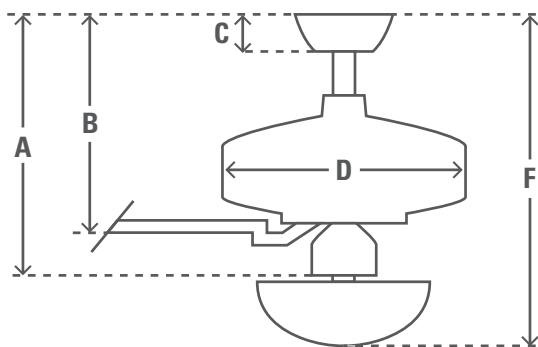

Número de Aspas 5

Material de Aspas Compuesto

Tipo de Base de Bombillas Tres bombillas E27

Bombillas No Incluido

Tamaño de Motor (mm) 172mm x 12mm

Tubo(s) de extensión incluido(s)	in	cm
	3"	7.6

Peso Neto	lbs	kgs
	18.7	8.5

INFORMACIÓN ENERGÉTICA

Flujo de Aire 2.50

CFM Alto 5295

RPM 153

Nivel de Ruido < 46dbA overall
< 36dbA motor

Uso Energético (W) 64

DIMENSIONES DE VENTILADOR

	in	cm
(A) Techo a parte baja del ventilador	12.3	31.3
(B) Techo a parte baja de aspa	11.0	27.9
(C) Techo a parte baja de copa	2.8	7.2
(D) Ancho del cuerpo de ventilador	10.9	27.7
(F) Del techo al fondo de la bombilla	18.1	46.1