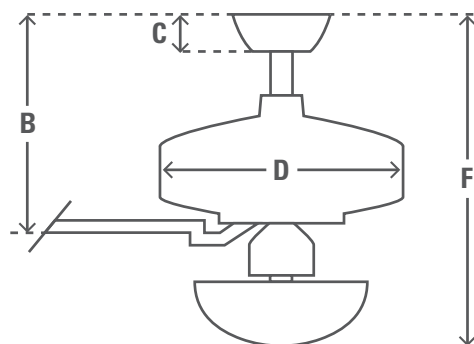

# LOKI

ESPECIFICACIONES TÉCNICAS

Familia de Productos	Loki		
Modelo #	50425		
Código UPC	0049694504258		
Voltaje	240v/50Hz		
Acabado de Carcasa	Negro Mate		
Acabado de Aspas	Roble Gris Claro / Negro Mate Flat		
Número de Aspas	4		
Material de Aspas	Compuesto		
Tipo de Base de Bombillas	Dos bombillas E27		
Bombillas	No Incluido		
Tamaño de Motor (mm)	172mm x 20mm		
Tubo(s) de extensión incluido(s)	in	cm	
	4"	10.2	
	2"	5.1	
Peso Neto	lbs	kgs	
	23.0	10.4	

## DIMENSIONES DE VENTILADOR

	in	cm
(A) Techo a parte baja del ventilador	0.0	0.0
(B) Techo a parte baja de aspa	11.5	29.3
(C) Techo a parte baja de copa	2.8	7.1
(D) Ancho del cuerpo de ventilador	8.3	21.1
(F) Del techo al fondo de la bombilla	16.8	42.8