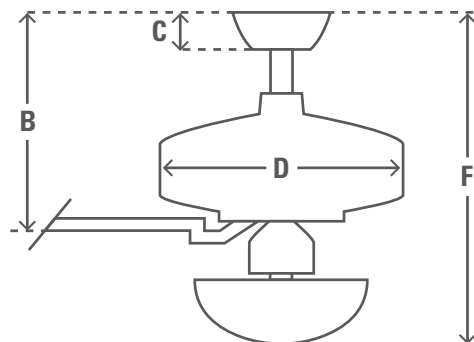

# LOKI

PRODUKTSPEZIFIKATIONSBLATT

Produktname	Loki		
Artikelnummer	50425		
EAN-Code	0049694504258		
Spannung	240v/50Hz		
Gehäusefarbe	Schwarz Matt		
Flügel Farben	Eiche hellgrau / Mattschwarz		
Flügelanzahl	4		
Flügel-Material	Verbundwerkstoff		
Licht Steckdosen Typ	Zwei E27 Lampemfassungen		
Glühbirnen	Nicht Enthalten		
Motorgröße (mm)	172mm x 20mm		
Stangen inklusive	in	cm	
	4"	10.2	
	2"	5.1	
Nettogewicht	lbs	kg	
	23.0	10.4	

## ABMESSUNGEN DES VENTILATORS

	in	cm
(A) Decke bis Unterseite des Ventilators	11.5	29.3
(B) Decke bis Unterseite des Flügels	2.8	7.1
(C) Decke bis Unterseite der Abdeckung	8.3	21.1
(D) Breite des Ventilatorgehäuses	16.8	42.8