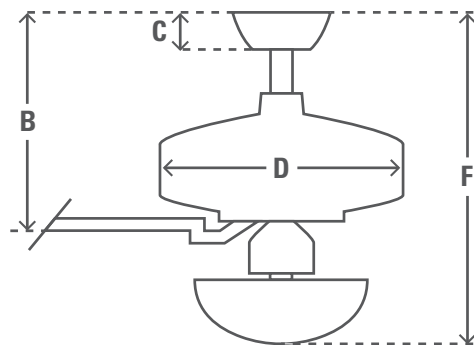

132cm (52")

**LOKI**

ESPECIFICACIONES TÉCNICAS

Familia de Productos	Loki		
Modelo #	50424		
Código UPC	0049694504241		
Voltaje	240v/50Hz		
Acabado de Carcasa	Níquel Cepillado		
Acabado de Aspas	Roble Gris Claro / Madera Natural		
Número de Aspas	4		
Material de Aspas	Compuesto		
Tipo de Base de Bombillas	Dos bombillas E27		
Bombillas	No Incluido		
Tamaño de Motor (mm)	172mm x 20mm		
Tubo(s) de extensión incluido(s)	in	cm	
	4"	10.2	
	2"	5.1	
Peso Neto	lbs	kg	
	23.0	10.4	

INFORMACIÓN ENERGÉTICA

Flujo de Aire	2.50
CFM Alto	5290
RPM	175
Nivel de Ruido	< 46dbA overall < 36dbA motor
Uso Energético (W)	63

DIMENSIONES DE VENTILADOR

	in	cm
(A) Techo a parte baja del ventilador	0.0	0.0
(B) Techo a parte baja de aspa	11.5	29.3
(C) Techo a parte baja de copa	2.8	7.1
(D) Ancho del cuerpo de ventilador	8.3	21.1
(F) Del techo al fondo de la bombilla	16.8	42.8