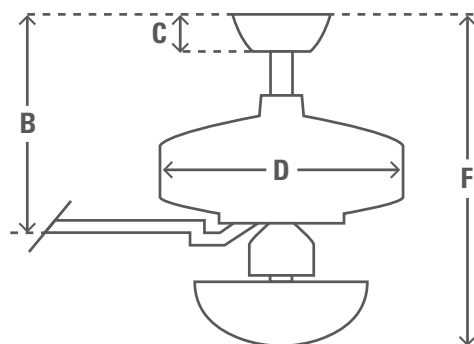

132cm (52")

LOKI

PRODUKTSPEZIFIKATIONSBLATT

Produktname	Loki		
Artikelnummer	50424		
EAN-Code	0049694504241		
Spannung	240v/50Hz		
Gehäusefarbe	Nickel gebürstet		
Flügel Farben	Eiche hellgrau / Naturholz		
Flügelanzahl	4		
Flügel-Material	Verbundwerkstoff		
Licht Steckdosen Typ	Zwei E27 Lampenfassungen		
Glühbirnen	Nicht Enthalten		
Motorgröße (mm)	172mm x 20mm		
Stangen inklusive	in	cm	
	4"	10.2	
	2"	5.1	
Nettogewicht	lbs	kg	
	23.0	10.4	

ENERGIE-INFORMATIONEN

Luftstrom (m3/s)	2.50
CFM am Höchsten	5290
RPM	175
Geräuschepegel	< 46dbA insgesamt < 36dbA motor
Energieverbrauch (W)	63

ABMESSUNGEN DES VENTILATORS

	in	cm
(A) Decke bis Unterseite des Ventilators	11.5	29.3
(B) Decke bis Unterseite des Flügels	2.8	7.1
(C) Decke bis Unterseite der Abdeckung	8.3	21.1
(D) Breite des Ventilatorgehäuses	16.8	42.8