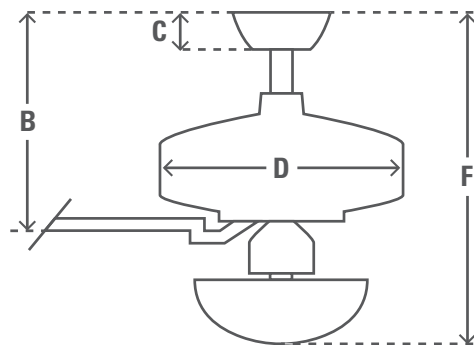

132cm (52")

LOKI

PRODUKTSPEZIFIKATIONSBLATT

Produktname	Loki		
Artikelnummer	50423		
EAN-Code	0049694504234		
Spannung	240v/50Hz		
Gehäusefarbe	Frisches Weiss		
Flügel Farben	Frisches Weiss / Eiche gebleichta		
Flügelanzahl	4		
Flügel-Material	Verbundwerkstoff		
Licht Steckdosen Typ	Two E27 Sockets		
Glühbirnen	Not Included		
Motorgröße (mm)	172mm x 20mm		
Stangen inklusive	in	cm	
	4"	10.2	
	2"	5.1	
Nettogewicht	lbs	kg	
	23.0	10.4	

ENERGIE-INFORMATIONEN

Luftstrom (m3/s)	2.50
CFM am Höchsten	5290
RPM	175
Geräuschepegel	< 46dbA overall < 36dbA motor
Energieverbrauch (W)	63

ABMESSUNGEN DES VENTILATORS

	in	cm
(A) Decke bis Unterseite des Ventilators	11.5	29.3
(B) Decke bis Unterseite des Flügels	2.8	7.1
(C) Decke bis Unterseite der Abdeckung	8.3	21.1
(D) Breite des Ventilatorgehäuses	16.8	42.8