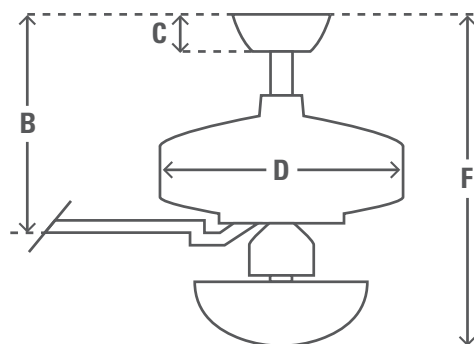

### DIMENSIONES DE VENTILADOR

	in	cm
(A) Techo a parte baja del ventilador	0.0	0.0
(B) Techo a parte baja de aspa	11.5	29.3
(C) Techo a parte baja de copa	2.8	7.1
(D) Ancho del cuerpo de ventilador	8.3	21.1
(F) Del techo al fondo de la bombilla	16.8	42.8