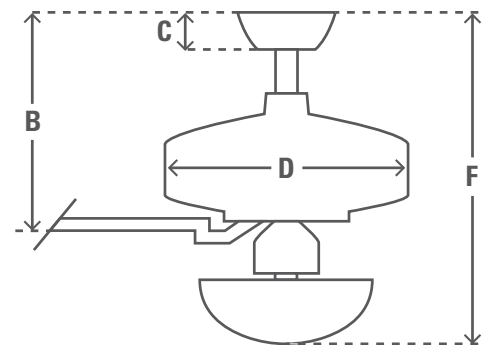

132cm (52")

LOKI

PRODUKTSPEZIFIKATIONSBLATT

Produktname	Loki
Artikelnummer	50423
EAN-Code	0049694504234
Spannung	240v/50Hz
Gehäusefarbe	Frisches Weiss
Flügel Farben	Frisches Weiss / Eiche gebleichta
Flügelanzahl	4
Flügel-Material	Verbundwerkstoff
Licht Steckdosen Typ	Zwei E27 Lampemfassungen
Glühbirnen	Nicht Enthalten
Motorgröße (mm)	172mm x 20mm
Stangen inklusive	in cm 4" 10.2 2" 5.1
Nettogewicht	lbs kgs 23.0 10.4

ENERGIE-INFORMATIONEN	
Luftstrom (m3/s)	2.50
CFM am Höchsten	5290
RPM	175
Geräuschepegel	< 46dbA insgesamt < 36dbA motor
Energieverbrauch (W)	63
ABMESSUNGEN DES VENTILATORS	
	in cm
(A) Decke bis Unterseite des Ventilators	11.5 29.3
(B) Decke bis Unterseite des Flügels	2.8 7.1
(C) Decke bis Unterseite der Abdeckung	8.3 21.1
(D) Breite des Ventilatorgehäuses	16.8 42.8