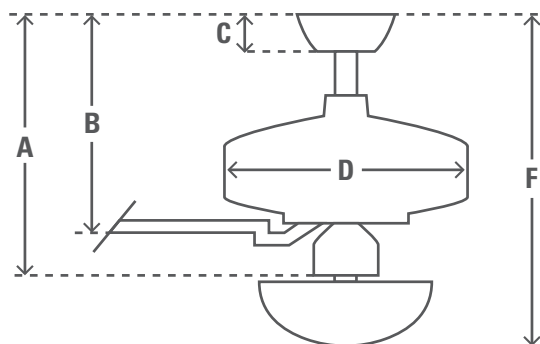

Flügelanzahl 3

Flügel-Material Sperrholz

Licht Steckdosen Typ N/A

Glühbirnen N/A

Motorgröße (mm) 172mm x 15mm

Stangen inklusive	in	cm
	3"	7.6

Nettogewicht	lbs	kgs
	15.7	7.1

ENERGIE-INFORMATIONEN

Luftstrom (m3/s) 2.47

CFM am Höchsten 5240

RPM 157

Geräuschepegel < 46dbA insgesamt
< 36dbA motor

Energieverbrauch (W) 65

ABMESSUNGEN DES VENTILATORS

	in	cm
(A) Decke bis Unterseite des Ventilators	12.7	32.2
(B) Decke bis Unterseite des Flügels	14.4	36.7
(C) Decke bis Unterseite der Abdeckung	3.4	8.7
(D) Breite des Ventilatorgehäuses	7.5	18.9