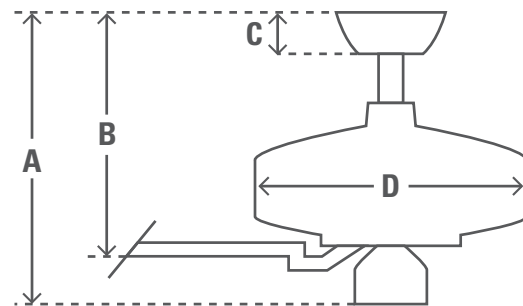

### DIMENSIONES DE VENTILADOR

|                                       | in   | cm   |
|---------------------------------------|------|------|
| (A) Techo a parte baja del ventilador | 14.4 | 36.5 |
| (B) Techo a parte baja de aspa        | 12.6 | 32.0 |
| (C) Techo a parte baja de copa        | 3.4  | 8.7  |
| (D) Ancho del cuerpo de ventilador    | 11.9 | 30.1 |