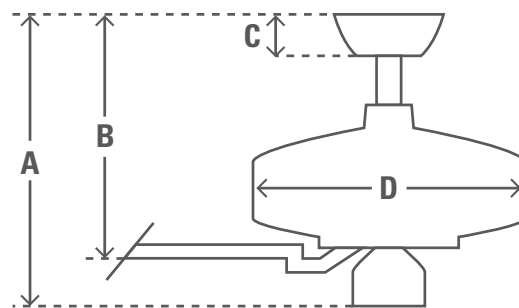

Luftstrom (m3/s) 2.40

CFM am Höchsten 5089

RPM 183

Geräuschepegel < 46dbA insgesamt
< 36dbA motor

Energieverbrauch (W) 64

ABMESSUNGEN DES VENTILATORS

	in	cm
(A) Decke bis Unterseite des Ventilators	14.4	36.5
(B) Decke bis Unterseite des Flügels	12.6	32.0
(C) Decke bis Unterseite der Abdeckung	3.4	8.7
(D) Breite des Ventilatorgehäuses	11.9	30.1