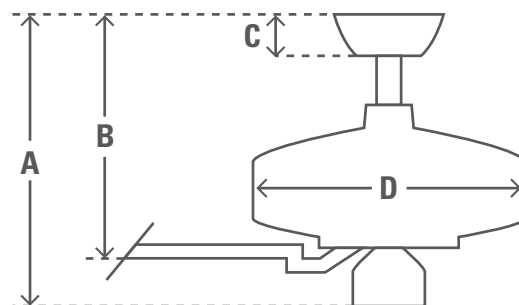

Luftstrom (m3/s) 2.40

CFM am Höchsten 5089

RPM 183

Geräuschepegel < 46dbA insgesamt
< 36dbA motor

Energieverbrauch (W) 64

ABMESSUNGEN DES VENTILATORS

	in	cm
(A) Decke bis Unterseite des Ventilators	14.4	36.5
(B) Decke bis Unterseite des Flügels	12.6	32.0
(C) Decke bis Unterseite der Abdeckung	3.4	8.7
(D) Breite des Ventilatorgehäuses	11.9	30.1