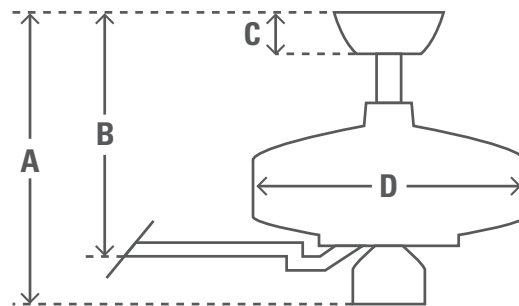

Luftstrom (m3/s) 2.40

CFM am Höchsten 5089

RPM 183

Geräuschepegel < 46dbA insgesamt
< 36dbA motor

Energieverbrauch (W) 64

ABMESSUNGEN DES VENTILATORS

	in	cm
(A) Decke bis Unterseite des Ventilators	14.4	36.5
(B) Decke bis Unterseite des Flügels	12.6	32.0
(C) Decke bis Unterseite der Abdeckung	3.4	8.7
(D) Breite des Ventilatorgehäuses	11.9	30.1