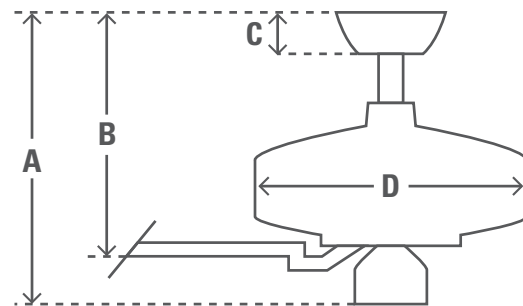

INFORMACIÓN ENERGÉTICA

Flujo de Aire 2.40

CFM Alto 5089

RPM 183

Nivel de Ruido < 46dbA overall
< 36dbA motor

Uso Energético (W) 64

DIMENSIONES DE VENTILADOR

	in	cm
(A) Techo a parte baja del ventilador	14.4	36.5
(B) Techo a parte baja de aspa	12.6	32.0
(C) Techo a parte baja de copa	3.4	8.7
(D) Ancho del cuerpo de ventilador	11.9	30.1