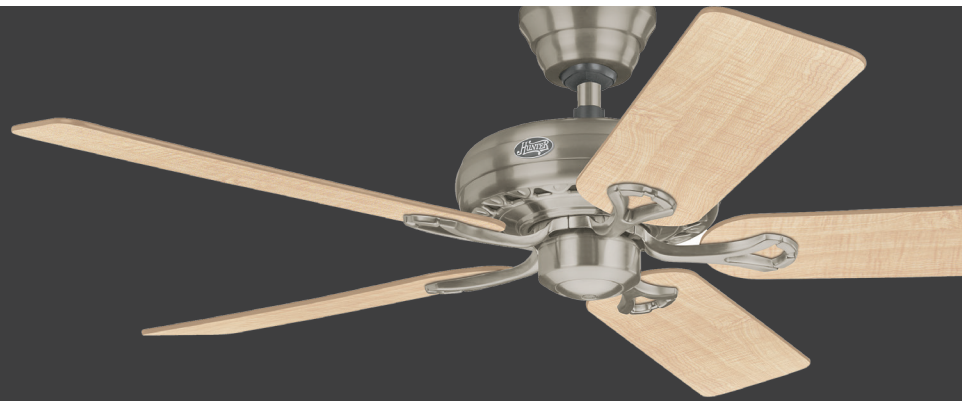

132cm (52") SAVOY

ESPECIFICACIONES TÉCNICAS

Familia de Productos Savoy

Modelo # 24521

Código UPC 0049694245212

Voltaje 240v/50Hz

Acabado de Carcasa Níquel Cepillado

Acabado de Aspas Arce / Cerezo

Número de Aspas 5

Material de Aspas Madera Contrachapada

Tipo de Base de Bombillas N/A N/A

Bombillas N/A

Tamaño de Motor (mm) 172mm x 15mm

Tubo(s) de extensión incluido(s)	in	cm
	3"	7.6

Peso Neto	lbs	kgs
	16.5	7.5