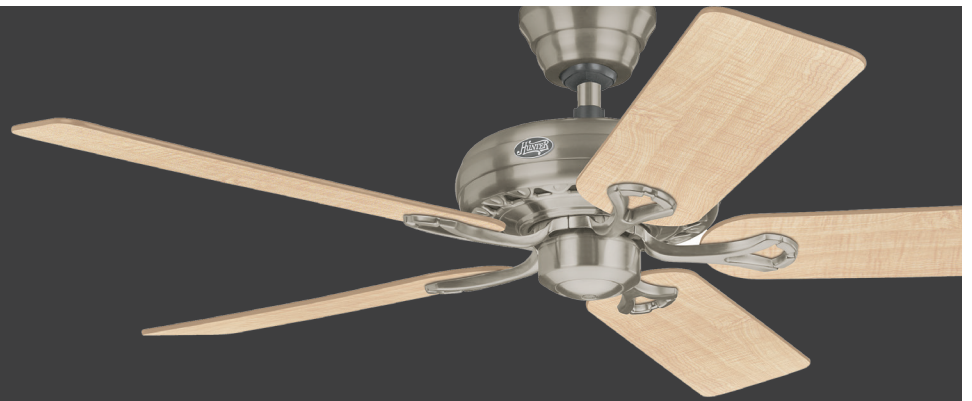

# 132cm (52") SAVOY

## PRODUKTSPEZIFIKATIONSBLATT

Produktname Savoy

Artikelnummer 24521

EAN-Code 0049694245212

Spannung 240v/50Hz

Gehäusefarbe Nickel gebürstet

Flügel Farben Ahorn / Kirsche

Flügelanzahl 5

Flügel-Material Sperrholz

Licht Steckdosen Typ N/A

Glühbirnen N/A

Motorgröße (mm) 172mm x 15mm

Stangen inklusive	in	cm
	3"	7.6

Nettogewicht	lbs	kg
	16.5	7.5

ENERGIE-INFORMATIONEN	
Luftstrom (m3/s)	2.40
CFM am Höchsten	5089
RPM	183
Geräuschepegel	< 46dbA insgesamt < 36dbA motor
Energieverbrauch (W)	64