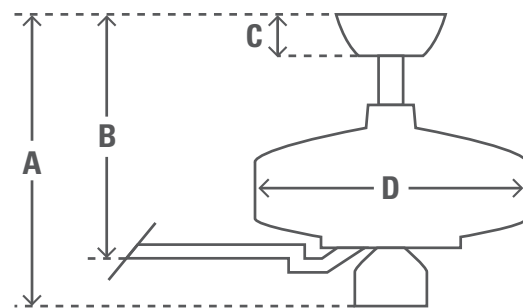

Flügel-Material Sperrholz

Licht Steckdosen Typ N/A

Glühbirnen N/A

Motorgröße (mm) 172mm x 15mm

Stangen inklusive	in	cm
	3"	7.6

Nettogewicht	lbs	kg
	16.5	7.5

ENERGIE-INFORMATIONEN	
Luftstrom (m3/s)	2.40
CFM am Höchsten	5089
RPM	183
Geräuschepegel	< 46dbA insgesamt < 36dbA motor
Energieverbrauch (W)	64

ABMESSUNGEN DES VENTILATORS	in	cm
(A) Decke bis Unterseite des Ventilators	14.4	36.5
(B) Decke bis Unterseite des Flügels	12.6	32.0
(C) Decke bis Unterseite der Abdeckung	3.4	8.7
(D) Breite des Ventilatorgehäuses	11.9	30.1