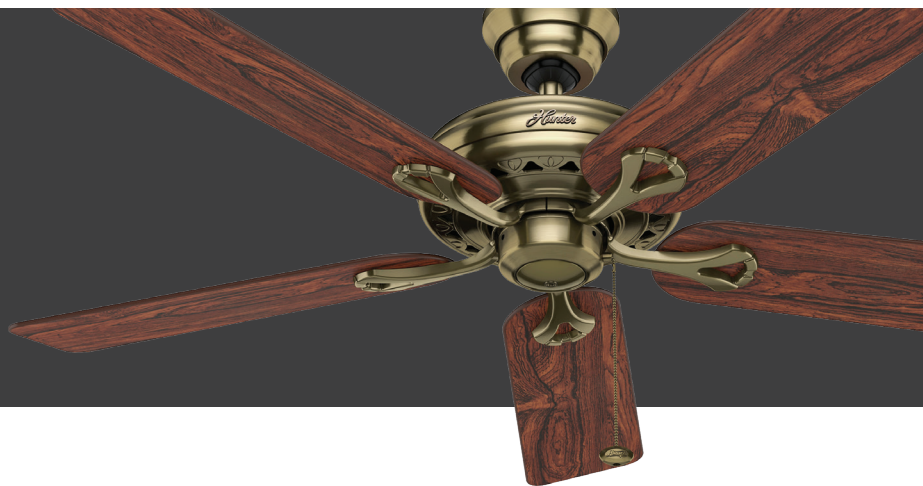

132cm (52") SAVOY

PRODUKTSPEZIFIKATIONSBLATT

Produktname Savoy

Artikelnummer 24520

EAN-Code 0049694245205

Spannung 240v/50Hz

Gehäusefarbe Antikes Messing

Flügel Farben Rosenholz / Eiche mittel

Flügelanzahl 5

Flügel-Material Sperrholz

Licht Steckdosen Typ N/A

Glühbirnen N/A

Motorgröße (mm) 172mm x 15mm

Stangen inklusive	in	cm
	3"	7.6

Nettogewicht	lbs	kg
	16.5	7.5

ENERGIE-INFORMATIONEN