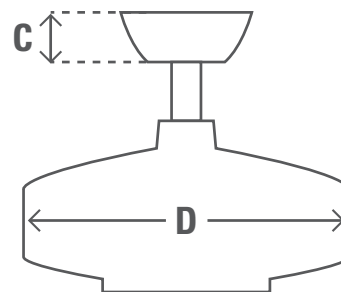

La garantía limitada de por vida del motor está respaldada por la única empresa con más de 130 años en el negocio de los ventiladores.