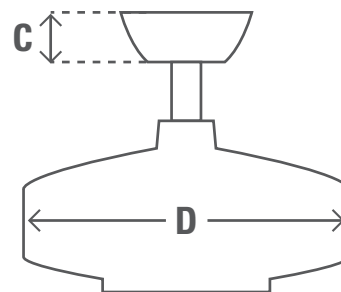

Flügelanzahl 4

Flügel-Material Sperrholz

Licht Steckdosen Typ N/A

Glühbirnen N/A

Motorgröße (mm) 172mm x 15mm

Stangen inklusive	in	cm
	-	-

Nettogewicht	lbs	kg
	17.6	8.0

ENERGIE-INFORMATIONEN

Luftstrom (m3/s) 2.00

CFM am Höchsten 4247

RPM 182

Geräuschepegel < 46dbA insgesamt
< 36dbA motor

Energieverbrauch (W) 66

ABMESSUNGEN DES VENTILATORS

(C) Decke bis Unterseite der Abdeckung	5.6	14.3
(D) Breite des Ventilatorgehäuses	12.5	31.7