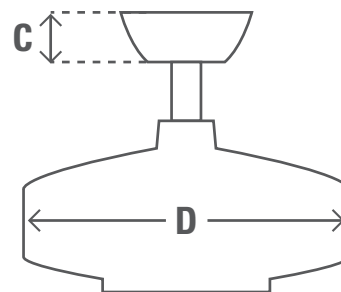

Flügelanzahl 4

Flügel-Material Sperrholz

Licht Steckdosen Typ N/A

Glühbirnen N/A

Motorgröße (mm) 172mm x 15mm

Stangen inklusive	in	cm
-	-	-

Nettogewicht	lbs	kg
	17.6	8.0

ENERGIE-INFORMATIONEN

Luftstrom (m3/s) 2.00

CFM am Höchsten 4247

RPM 182

Geräuschepegel < 46dbA overall
< 36dbA motor

Energieverbrauch (W) 66

ABMESSUNGEN DES VENTILATORS

	in	cm
(C) Decke bis Unterseite der Abdeckung	5.6	14.3
(D) Breite des Ventilatorgehäuses	12.5	31.7