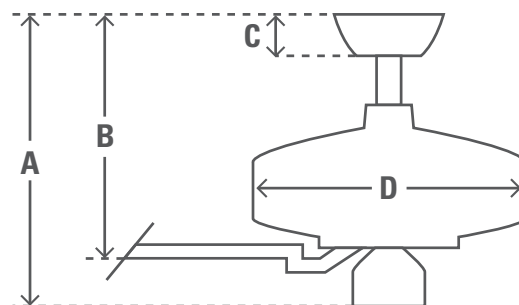

Flügelanzahl 5

Flügel-Material Holz geschnitzt

Licht Steckdosen Typ N/A

Glühbirnen N/A

Motorgröße (mm) 172mm x 20mm

Stangen inklusive	in	cm
	3"	7.6

Nettogewicht	lbs	kg
	20.9	9.5

ENERGIE-INFORMATIONEN

Luftstrom (m3/s)	2.53
CFM am Höchsten	5370
RPM	143
Geräuschepegel	< 46dbA insgesamt < 36dbA motor
Energieverbrauch (W)	52

ABMESSUNGEN DES VENTILATORS

	in	cm
(A) Decke bis Unterseite des Ventilators	14.0	35.7
(B) Decke bis Unterseite des Flügels	12.4	31.4
(C) Decke bis Unterseite der Abdeckung	3.7	9.4
(D) Breite des Ventilatorgehäuses	11.5	29.2