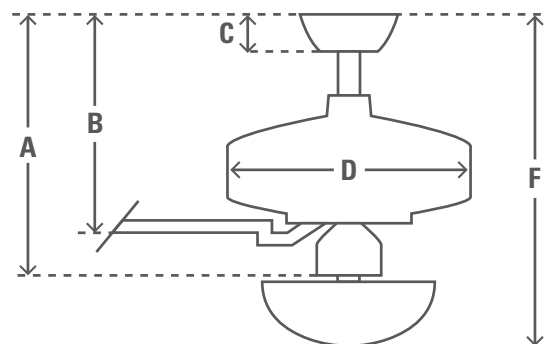

107cm (42") BAYPORT

PRODUKTSPEZIFIKATIONSBLATT

Produktname	Bayport		
Artikelnummer	24179		
EAN-Code	0049694241795		
Spannung	240v/50Hz		
Gehäusefarbe	Nickel gebürstet		
Flügel Farben	Ahorn / Kirsche		
Flügelanzahl	4		
Flügel-Material	MDF		
Licht Steckdosen Typ	N/A		
Glühbirnen	N/A		
Motorgröße (mm)	172mm x 12mm		
Stangen inklusive	in	cm	
	3"	7.6	
Nettogewicht	lbs	kgs	
	14.4	6.5	

ENERGIE-INFORMATIONEN		
Luftstrom (m3/s)	1.95	
CFM am Höchsten	4137	
RPM	240	
Geräuschepegel	< 46dbA insgesamt < 36dbA motor	
Energieverbrauch (W)	62	
ABMESSUNGEN DES VENTILATORS		
	in	cm
(A) Decke bis Unterseite des Ventilators	12.9	32.7
(B) Decke bis Unterseite des Flügels	11.5	29.1
(C) Decke bis Unterseite der Abdeckung	3.4	8.7
(D) Breite des Ventilatorgehäuses	9.5	24.1