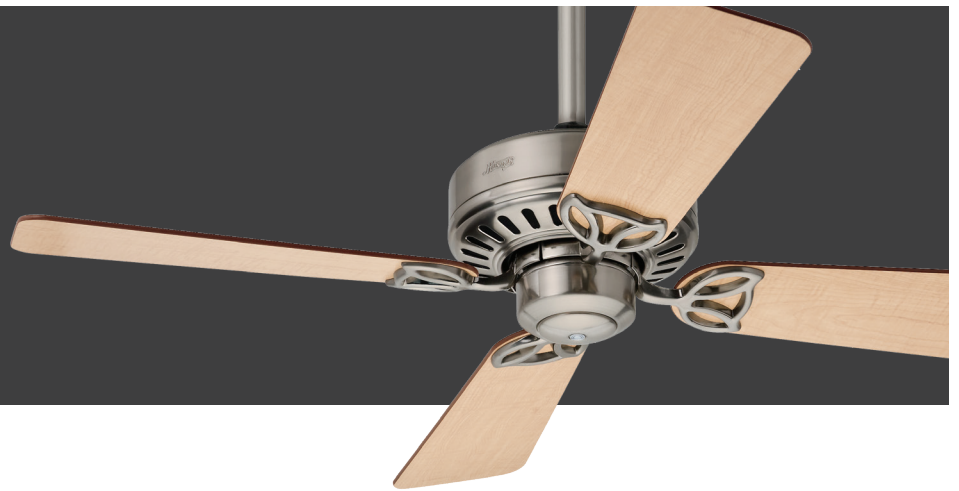

107cm (42") BAYPORT

PRODUKTSPEZIFIKATIONSBLATT

Produktname	Bayport		
Artikelnummer	24179		
EAN-Code	0049694241795		
Spannung	240v/50Hz		
Gehäusefarbe	Nickel gebürstet		
Flügel Farben	Ahorn / Kirsche		
Flügelanzahl	4		
Flügel-Material	MDF		
Licht Steckdosen Typ	N/A		
Glühbirnen	N/A		
Motorgröße (mm)	172mm x 12mm		
Stangen inklusive	in	cm	
	3"	7.6	
Nettogewicht	lbs	kgs	
	14.4	6.5	

ENERGIE-INFORMATIONEN		
Luftstrom (m3/s)	1.95	
CFM am Höchsten	4137	
RPM	240	
Geräuschepegel	< 46dbA insgesamt < 36dbA motor	
Energieverbrauch (W)	62	
ABMESSUNGEN DES VENTILATORS		
	in	cm
(A) Decke bis Unterseite des Ventilators	12.9	32.7
(B) Decke bis Unterseite des Flügels	11.5	29.1
(C) Decke bis Unterseite der Abdeckung	3.4	8.7
(D) Breite des Ventilatorgehäuses	9.5	24.1

Max. 35°

ZUGSCHALTER

INNENBEREICH

9m²

WENDEFLÜGEL