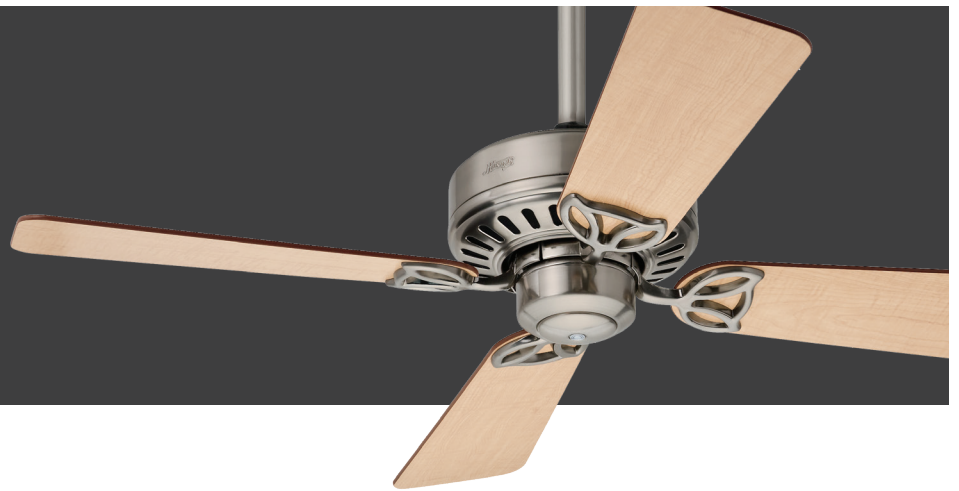

# 107cm (42") BAYPORT

ESPECIFICACIONES TÉCNICAS

Familia de Productos Bayport

Modelo #	24179	
Código UPC	0049694241795	
Voltaje	240v/50Hz	
Acabado de Carcasa	Níquel Cepillado	
Acabado de Aspas	Arce / Cerezo	
Número de Aspas	4	
Material de Aspas	MDF	
Tipo de Base de Bombillas	N/A	
Bombillas	N/A	
Tamaño de Motor (mm)	172mm x 12mm	
Tubo(s) de extensión incluido(s)	in 3"	cm 7.6
Peso Neto	lbs 14.4	kgs 6.5