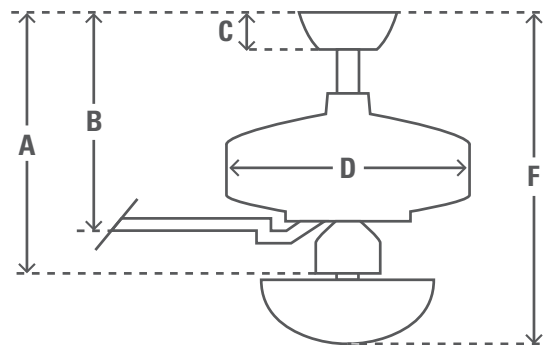

# 107cm (42") BAYPORT

ESPECIFICACIONES TÉCNICAS

Familia de Productos Bayport

Modelo #	24179	
Código UPC	0049694241795	
Voltaje	240v/50Hz	
Acabado de Carcasa	Níquel Cepillado	
Acabado de Aspas	Arce / Cerezo	
Número de Aspas	4	
Material de Aspas	MDF	
Tipo de Base de Bombillas	N/A	
Bombillas	N/A	
Tamaño de Motor (mm)	172mm x 12mm	
Tubo(s) de extensión incluido(s)	in 3"	cm 7.6
Peso Neto	lbs 14.4	kgs 6.5

## DIMENSIONES DE VENTILADOR

	in	cm
(A) Techo a parte baja del ventilador	12.9	32.7
(B) Techo a parte baja de aspa	11.5	29.1
(C) Techo a parte baja de copa	3.4	8.7
(D) Ancho del cuerpo de ventilador	9.5	24.1
(F) Del techo al fondo de la bombilla	12.9	32.7