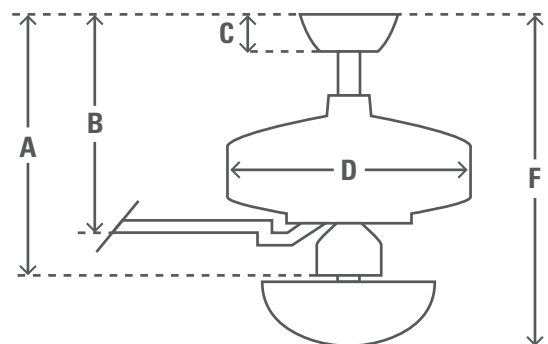

# 107cm (42") BAYPORT

PRODUKTSPEZIFIKATIONSBLATT

Produktname	Bayport		
Artikelnummer	24174		
EAN-Code	0049694241740		
Spannung	240v/50Hz		
Gehäusefarbe	Antikes Messing		
Flügel Farben	Rosenholz / Eiche mittel		
Flügelanzahl	4		
Flügel-Material	MDF		
Licht Steckdosen Typ	N/A		
Glühbirnen	N/A		
Motorgröße (mm)	172mm x 12mm		
Stangen inklusive	in	cm	
	3"	7.6	
Nettogewicht	lbs	kg	
	14.4	6.5	

ENERGIE-INFORMATIONEN		
Luftstrom (m3/s)	1.95	
CFM am Höchsten	4137	
RPM	240	
Geräuschepegel	< 46dbA insgesamt < 36dbA motor	
Energieverbrauch (W)	62	
ABMESSUNGEN DES VENTILATORS		
	in	cm
(A) Decke bis Unterseite des Ventilators	12.9	32.7
(B) Decke bis Unterseite des Flügels	11.5	29.1
(C) Decke bis Unterseite der Abdeckung	3.4	8.7
(D) Breite des Ventilatorgehäuses	9.5	24.1