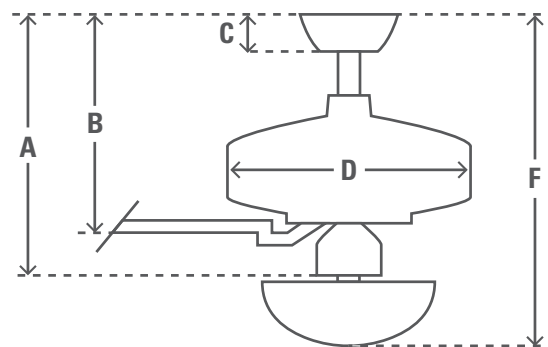

107cm (42") BAYPORT

ESPECIFICACIONES TÉCNICAS

Familia de Productos Bayport

Modelo # 24170

Código UPC 0049694241702

Voltaje 240v/50Hz

Acabado de Carcasa Blanco

Acabado de Aspas Blanco / Roble Claro

Flujo de Aire 1.95

CFM Alto 4137

RPM 240

Nivel de Ruido < 46dbA overall
< 36dbA motor

Uso Energético (W) 62

DIMENSIONES DE VENTILADOR

	in	cm
(A) Techo a parte baja del ventilador	12.9	32.7
(B) Techo a parte baja de aspa	11.5	29.1
(C) Techo a parte baja de copa	3.4	8.7
(D) Ancho del cuerpo de ventilador	9.5	24.1
(F) Del techo al fondo de la bombilla	12.9	32.7