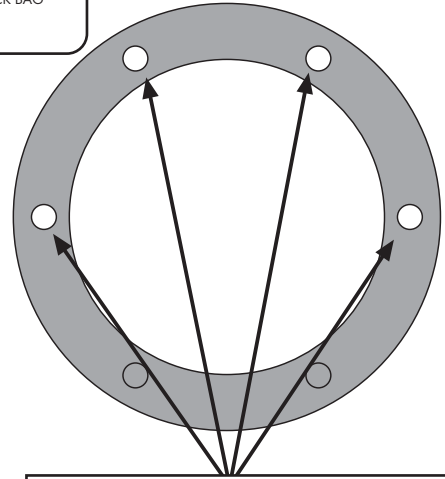

BF02

5
**PARTICOLARI INCLUSI
NELLA BORSA TANKLOCK**
COMPONENTS INCLUDED IN
THE TANKLOCK BAG
PIÈCES INCLUES DANS LA
TANKLOCK BAG
TEILE INKLUDIERT IN DER
TANKLOCK TASCHE
DESPIECES INCLUIDOS EN LA
TANKLOCK BAG

Rimuovere le viti originali
Remove the original screws
Enlevez les vis originales
Entfernen Sie die Originalschrauben
Mover los tornillos originales

**SPEED TRIPLE 1050
SPRINT ST 1050
TIGER 1050**

**STREET TRIPLE 675
DAYTONA 675**