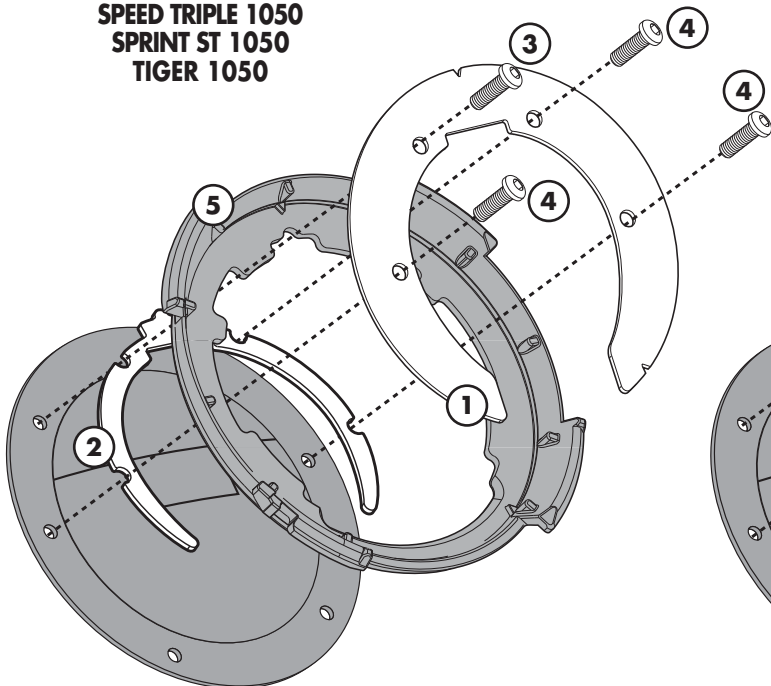

BF02

5
**PARTICOLARI INCLUSI
NELLA BORSA TANKLOCK**
COMPONENTS INCLUDED IN
THE TANKLOCK BAG
PIÈCES INCLUES DANS LA
TANKLOCK BAG
TEILE INKLUDIERT IN DER
TANKLOCK TASCHE
DESPIECES INCLUIDOS EN LA
TANKLOCK BAG

Rimuovere le viti originali
Remove the original screws
Enlevez les vis originales
Entfernen Sie die Originalschrauben
Mover los tornillos originales

**SPEED TRIPLE 1050
SPRINT ST 1050
TIGER 1050**

**STREET TRIPLE 675
DAYTONA 675**