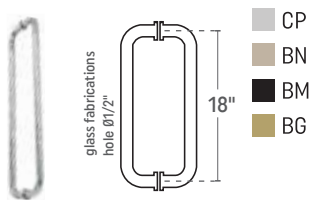

Back To Back Towel Bar Handles

(all are handles can be used in wood/aluminium/glass)

- CP
- BN
- BM
- BG

⇒ **ITB18X18CM**
Towel Bar Back To Back
CTC 18" With Metal Washer