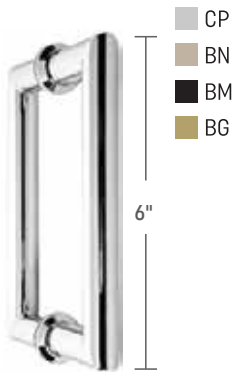

- CP
- BN
- BG
- BM

- CP
- BN
- BG
- BM

- CP
- BN
- BG
- BM

⇒ **IGCWGSOR**  
Right Hand Sleeve Over Wall Mount Glass Clamp

⇒ **IGCWGSOL**  
Left Hand Sleeve Over Wall Mount Glass Clamp

⇒ **IGSC90ADJ**  
Adjustable 90° Sleeve Over Glass Clip

# Shower Door Pull Handles

(all are handles can be used in wood/aluminium/glass)

- PSS
- BSS
- BG
- BM

10"

⇒ **IGHS556X6**  
CTC 6" Shower Ladder Pull Overall 10"

- PSS
- BSS
- BG
- BM

12"

⇒ **IGHS558X8**  
CTC 8" Shower Ladder Pull Overall 12"

- CP
- BN
- GP
- BG
- BM

6"

⇒ **IGH6X6DCM**  
CTC 6" Shower Door D-Handle

- CP
- BN
- BM
- BG

8"

⇒ **IGH8X8DCM**  
CTC 8" Shower Door D-Handle

- CP
- BN
- BM
- BG

6"

⇒ **IGH6X6CM**  
CTC 6" Round Tubing Mitered Shower Door Handle

- CP
- BN
- BG
- BM
- GP

6"

⇒ **IGH6X6ED**  
CTC 6" Square Shower Door Handle

- CP
- BN
- BG
- BM

8"

⇒ **IGH8X8ED**  
CTC 8" Square Shower Door Handle