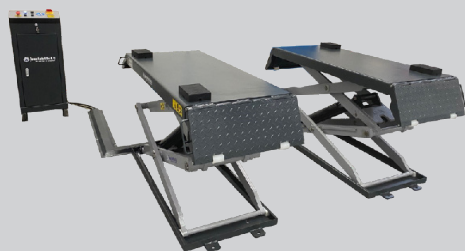

Att lyften är flyttbar innebär att du har friheten att använda billyften utomhus om vädret tillåter, eller om det behövs för att flytta den runt verkstadsgolvet. I priset har vi inkluderat 2 olika typer av gummikuddar-höjd adaptrar så du har möjlighet att arbeta med ett större utbud av bilar på ett lättare och säkrare sätt.

- Hydraulisk
- Golvmonterad
- Inbyggda frihjulssaxar
- Helautomatisk
- Lyftkapacitet: 5500 kg
- Lyfthöjd: 1880 mm
- 400V
- Hjulinställningsförberedd
- Producerad i Europa

Kr. 143.998,- + moms

JA3500S-E

- Hydraulisk
- Golvmonterad
- Helautomatisk
- Lyftkapacitet: 3500 kg
- Lyfthöjd: 1950 mm
- 400V
- Producerad i Europa

Kr. 52.998,- + moms

Flyttbar service saxlyft

Saxlyft JA3000S-E är en Euro line produkt från Jema Autolifte! Lyften är tillverkad av de bästa möjliga komponenterna och är därför en produkt av toppklass.

Saxlyften ansluts till 400V och har dubbla hydraulcylindrar under bägge lyft plattorna detta gör att det inte behövs någon mekanisk spärranordning.