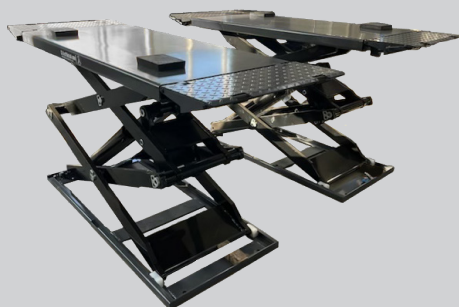

Kr. 63.998,- + moms

Jema Autoliftes Basic line produkter!

Basic Line

JA3000S (Flyttbar)

- Hydraulisk
- Helautomatisk
- Lyftkapacitet: 3000 kg
- Lyft höjd: 960 mm
- 230V
- Hjulsets finns som tillbehör.
- Dansk design

Kr. 23.998,- + moms

JA6000S

- Hydraulisk
- Golvmonterad
- Digital kontrollpanel
- Helautomatisk
- Lyftkapacitet: 3800 kg
- Lyft höjd: 1950 mm
- 230V
- Dansk design

Kr. 44.998,- + moms

JA6001S

- Hydraulisk
- Installation i golv
- Digital kontrollpanel
- Helautomatisk
- Lyftkapacitet: 3800 kg
- Lyft höjd: 1950 mm (1835 mm)
- 230V
- Dansk design

Kr. 44.998,- + moms

Basic Line

Flyttbar service saxlyft

En fantastisk prissatt billyft! Saxlyft JA2.8Mini är en riktig användarvänlig och Europas billigaste servicelyft på marknaden, vilket är den självklara lösningen för den privata användaren eller som ett komplement för däckverkstaden.