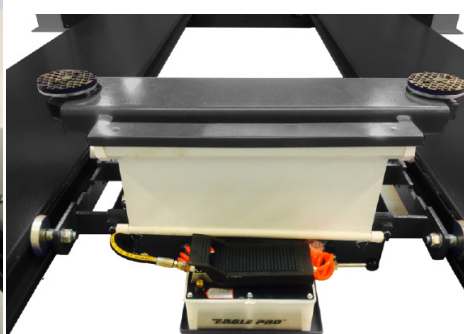

- Hydraulisk
- Lyftkapacitet: 1600 kg
- Lyfthöjd: 380 mm
- Styr av en hydraulisk luftpump
- Kan användas på JA3500F
- Dansk design

Kr. 8.498,- + moms

JA2000J-AIR