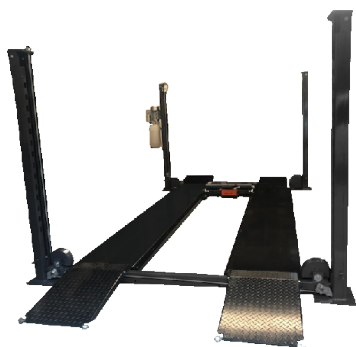

Kr. 52.998,- + moms

Flyttbar service saxlyft

Saxlyft JA3000S-E är en Euro line produkt från Jema Autolifte! Lyften är tillverkad av de bästa möjliga komponenterna och är därför en produkt av toppklass.

Saxlyften ansluts till 400V och har dubbla hydraulcylindrar under bägge lyft plattorna detta gör att det inte behövs någon mekanisk spärranordning.

- Hydraulisk
- Helautomatisk
- Lyftkapacitet: 3000 kg
- Lyftkapacitet: 960 mm
- 400V
- Hjulsats finns som tillbehör.
- Producerad i Europa

Kr. 28.998,- + moms

Basic Line

JA4000FP

- Hydraulisk
- Manuell säkerhetslås
- Lyftkapacitet: 3500 kg
- Lyft höjd: 1850 mm
- 230V
- Hjulsets och domkraft er tillbehör.
- Dansk design