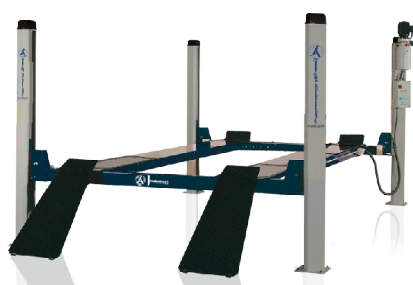

- Hydraulisk
- Helautomatisk
- Lyftkapacitet: 3000 kg
- Lyftkapacitet: 960 mm
- 400V
- Hjulsats finns som tillbehör.
- Producerad i Europa

Kr. 28.998,- + moms

Basic Line

JA4000FP

- Hydraulisk
- Manuell säkerhetslås
- Lyftkapacitet: 3500 kg
- Lyft höjd: 1850 mm
- 230V
- Hjulsets och domkraft er tillbehör.
- Dansk design

Kr. 31.998,- + moms

JA4000F

- Hydraulisk
- Helautomatisk
- Lyftkapacitet: 4000 kg
- Lyft höjd: 1850 mm
- 400V
- Frihjulslift och LED belysning er tillbehör
- Dansk design

Kr. 47.998,- + moms

JA5500F

- Hydraulisk
- Helautomatisk
- Lyftkapacitet: 5500 kg
- Lyft höjd: 1850 mm
- 400V
- Frihjulslift och LED belysning er tillbehör
- Dansk design

Kr. 52.998,- + moms

Euro Line

JA5000F-E

- Hydraulisk
- Helautomatisk
- Lyftkapacitet: 5000 kg
- Lyft höjd: 1800 mm
- 400V
- Frihjulslift och LED belysning er tillbehör
- Producerad i Europa

Kr. 111.998,- + moms