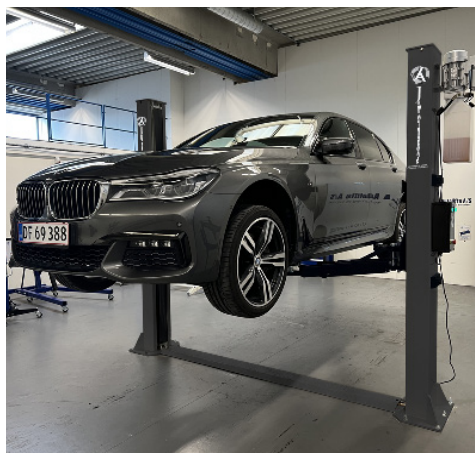

Basic Line

JA4000T

- Hydraulisk
- Motor i aluminium
- Helautomatisk
- Lyftkapacitet: 4000 kg
- Lyfthöjd: 1960 mm
- 230V
- Dansk design

Kr. 23.998,- + moms

JA4200T-CF

- Hydraulisk
- Ställbara armar
- Motor i aluminium
- Helautomatisk
- Lyftkapacitet: 4200 kg
- Lyfthöjd: 1960 mm
- 400V
- Dansk design

Kr. 29.998,- + moms

JA4200T-C

- Hydraulisk
- Ställbara armar
- Motor i aluminium
- Helautomatisk
- Lyftkapacitet: 4200 kg
- Lyfthöjd: 1960 mm
- 400V
- Dansk design

Kr. 27.498,- + moms

Om Jema Autolifte:

Jema Autolifte är ett familjeägt företag som startades 2007, Jema Autolifte har genom omstrukturering, expansion och kompetens kommit till att representeras i mer än 12 länder världen över med kontor i Danmark och Sverige.

Vi levererar både till privata individer, bilverkstäder samt ett flertal olika återförsäljare runt om i landet

Jema Autolifte "We are here to surprise"

Euro Line

MADE IN Europe

JA3500T-E

- Elektromekanisk
- Motor i aluminium
- Helautomatisk
- Lyftkapacitet: 3500 kg
- Lyfthöjd: 2000 mm
- 400V
- Europeiskt producerat