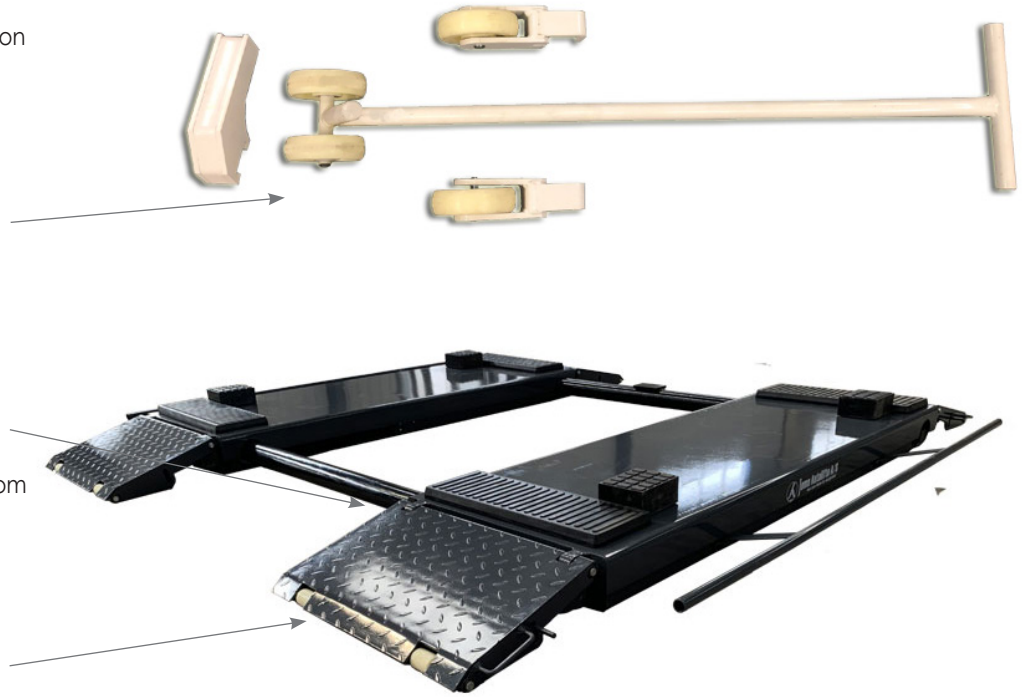

### Digital manöverpanel

JA3000S visar tydligt digital information på display rutan. Service saxlyften kopplas enkelt på ett 220V-uttag.

### Hjulsats

JA3000S är en mobil saxlyft. Flyttbar hjulsats finns som tillbehör, installeras snabbt och enkelt.

### Gummiblock

I leveransen ingår 4st gummiblock som du enkelt kan placera under bilen.

### Uppkörningsramper

Uppkörningsramper förbättrar frigången när man kör upp och över lyften.

De bästa produkterna i sin klass!

Jema Autolifte har utvecklat en ny typ av manöverpanel som informerar användaren när JA3000S behöver årlig Serviceinspektion. Detta tar säkerheten till en helt ny nivå!