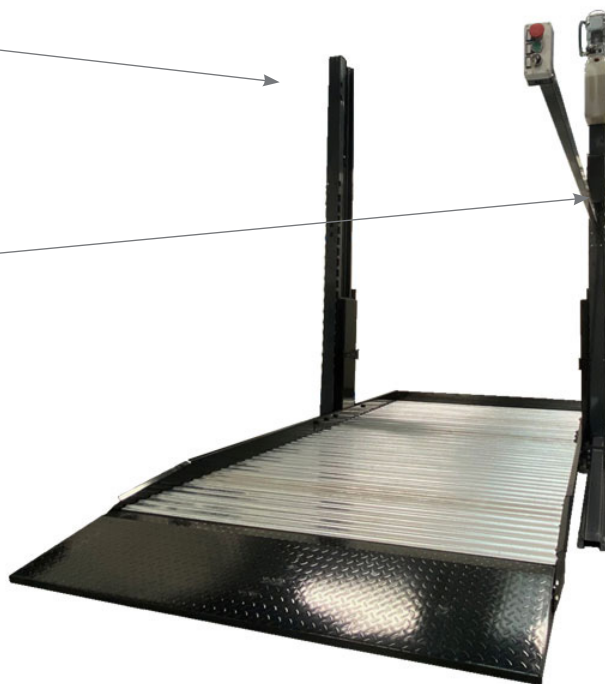

Lyfthöjd

Jemas parkeringslyft med 2 stolpar har en extraordinär lyfthöjd på hela 2100 mm vilket gör den perfekt för bilförvaring för privat, företag eller parkeringshus.

Sänk summern

JA2700PA har topp och bottenstoppsbrytare. Så lyften kan inte lyfta upp för högt samt när lyften sänks till 20 cm från golvet stannar lyften automatiskt, användaren måste återigen trycka på ner-knappen för att aktivera sänk summern vid nersänkning av lyft.

Dubbel parkering

JA2700PA har den perfekta lösningen för användaren som söker en dubbelparkeringslyft. JA2700PA är enkel och säker att använda för både privat och professionella användare.