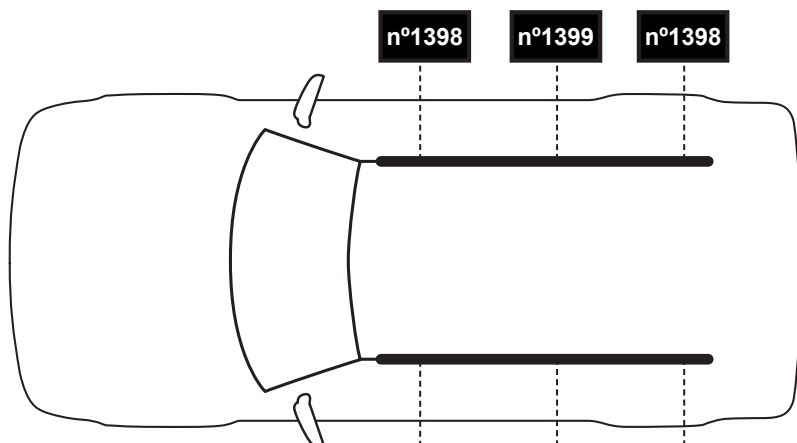

x 6

x 3

(I) Contenuto della confezione:
Controllare!

(NL) Pakket inhoud: Controleer!

(012-220)

(825-214) 95 cm

(SLO) Vsebina paketa: Preverite!

x 1

(810-072)

2. 

50x30 mm

52x35 mm
Aluminium

3. 

50x30 mm

52x35 mm
Aluminium

2

n°1398 n°1399 n°1398

(001-820)

n°1398 n°1399 n°1398

4. 

5. 

50x30 mm

52x35 mm
Aluminium

6. 