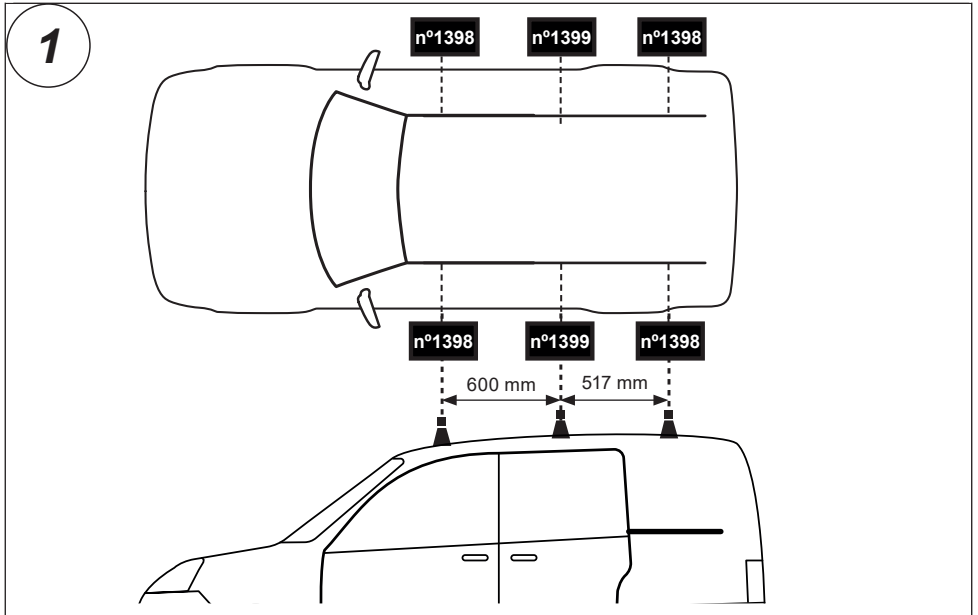

x 6

x 3

(I) Contenuto della confezione:
Controllare!

(NL) Pakket inhoud: Controleer!

(012-220)

(825-214) 95 cm

(SLO) Vsebina paketa: Preverite!

x 1

(810-072)

2. 

50x30 mm

52x35 mm
Aluminium

3. 

50x30 mm

52x35 mm
Aluminium

2

n°1398 n°1399 n°1398

(001-820)

n°1398 n°1399 n°1398

4. 

5. 

50x30 mm

52x35 mm
Aluminium

6. 