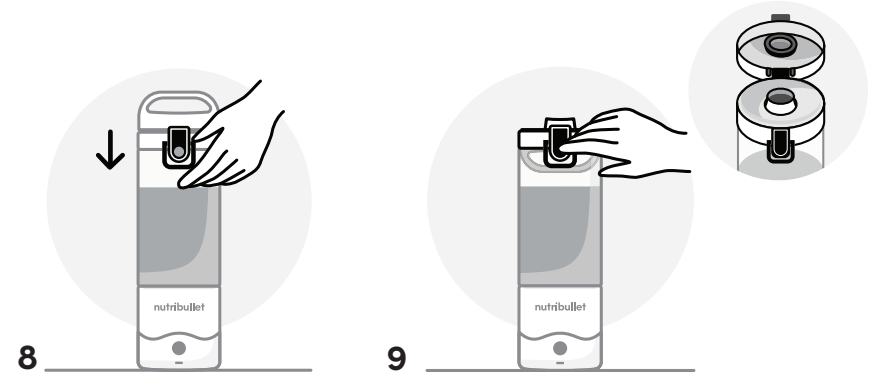

- LV** Uzmanīgi izlasiet visus svarīgos drošības norādījumus pirms ierīces lietošanas.
- EE** Enne toote kasutamist lugege hoolikalt läbi kõik olulised kaitsemeetmed.
- LT** Atidžiai perskaitykite visas svarbias atsargumo priemones prieš naudodamiesi gaminiu.
- SL** Pred uporabo izdelka natančno preberite vsa varnostna opozorila.
- HR** Prije uporabe proizvoda pažljivo pročitajte sve važne mjere zaštite.
- SR** Pažljivo pročitajte sve važne mere zaštite pre upotrebe proizvoda.
- BG** Прочетете внимателно всички предупреждения за безопасност, преди да използвате продукта.
- SK** Před použitím přístroje si vždy přečtěte dokument s bezpečnostními varováními
- MK** Внимателно прочитајте ги сите важни мерки за заштита пред да го користите производот.
- CAT** Llegiu amb atenció totes les instruccions i mesures de seguretat abans d'utilitzar el producte.
- DK** Læs alle de vigtige sikkerhedsforanstaltninger grundigt igennem, inden du tager produktet i brug.
- SV** Läs noggrant alla viktiga skyddsåtgärder innan du använder produkten.