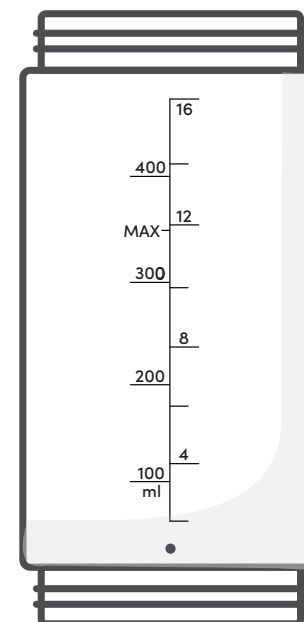

- LV** Uzmanīgi izlasiet visus svarīgos drošības norādījumus pirms ierīces lietošanas.
- EE** Enne toote kasutamist lugege hoolikalt läbi kõik olulised kaitsemeetmed.
- LT** Atidžiai perskaitykite visas svarbias atsargumo priemones prieš naudodamiesi gaminiu.
- SL** Pred uporabo izdelka natančno preberite vsa varnostna opozorila.
- HR** Prije uporabe proizvoda pažljivo pročitajte sve važne mjere zaštite.
- SR** Pažljivo pročitajte sve važne mere zaštite pre upotrebe proizvoda.
- BG** Прочетете внимателно всички предупреждения за безопасност, преди да използвате продукта.
- SK** Před použitím přístroje si vždy přečtěte dokument s bezpečnostními varováními
- MK** Внимателно прочитајте ги сите важни мерки за заштита пред да го користите производот.
- CAT** Llegiu amb atenció totes les instruccions i mesures de seguretat abans d'utilitzar el producte.
- DK** Læs alle de vigtige sikkerhedsforanstaltninger grundigt igennem, inden du tager produktet i brug.
- SV** Läs noggrant alla viktiga skyddsåtgärder innan du använder produkten.