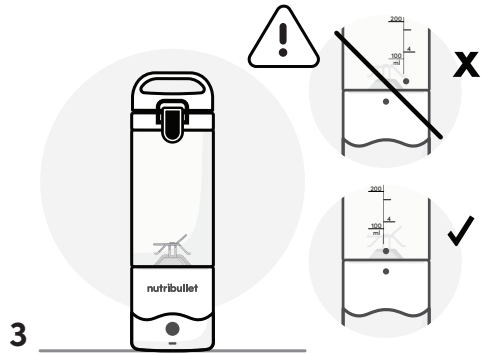

- LV** Uzmanīgi izlasiet visus svarīgos drošības norādījumus pirms ierīces lietošanas.
- EE** Enne toote kasutamist lugege hoolikalt läbi kõik olulised kaitsemeetmed.
- LT** Atidžiai perskaitykite visas svarbias atsargumo priemones prieš naudodamiesi gaminiu.
- SL** Pred uporabo izdelka natančno preberite vsa varnostna opozorila.
- HR** Prije uporabe proizvoda pažljivo pročitajte sve važne mjere zaštite.
- SR** Pažljivo pročitajte sve važne mere zaštite pre upotrebe proizvoda.
- BG** Прочетете внимателно всички предупреждения за безопасност, преди да използвате продукта.
- SK** Před použitím přístroje si vždy přečtěte dokument s bezpečnostními varováními
- MK** Внимателно прочитајте ги сите важни мерки за заштита пред да го користите производот.
- CAT** Llegiu amb atenció totes les instruccions i mesures de seguretat abans d'utilitzar el producte.
- DK** Læs alle de vigtige sikkerhedsforanstaltninger grundigt igennem, inden du tager produktet i brug.
- SV** Läs noggrant alla viktiga skyddsåtgärder innan du använder produkten.