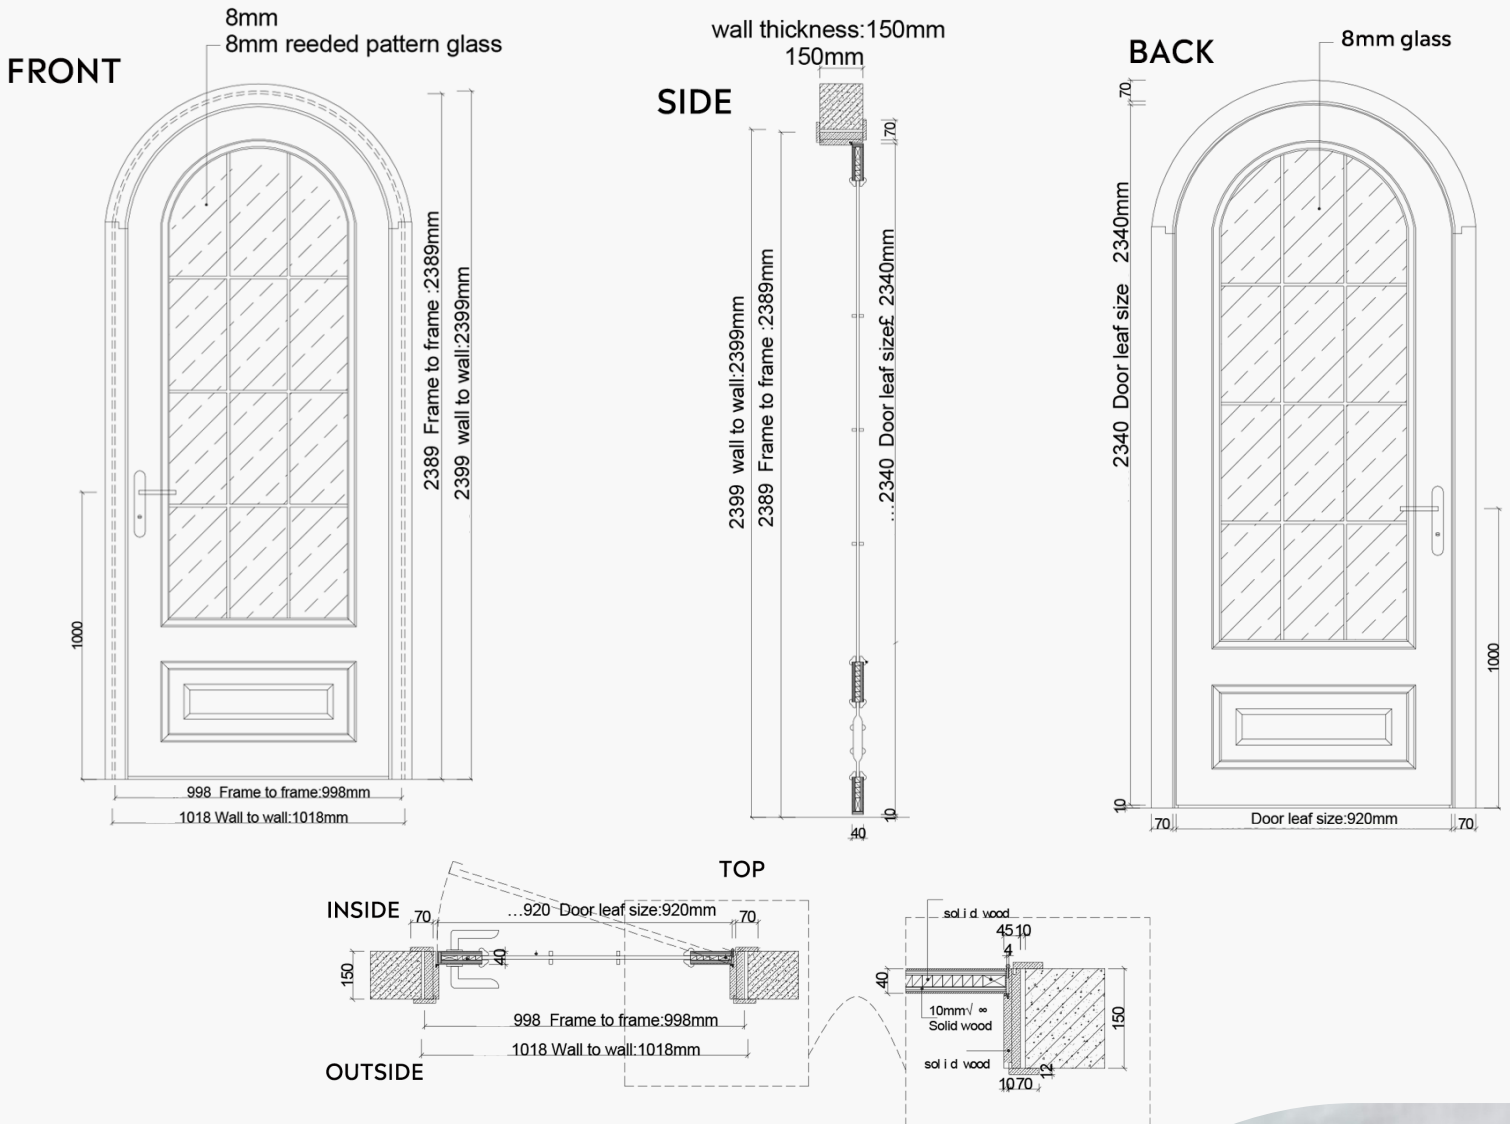

# MARY JANE

☰ 2340/920

## Specifications

- \* Door Leaf size : 2340\*920
- \* Door thickness : 40 mm
- \* Door frame size : 45mm/150mm
- \* Material : Oak solid wood door
- \* Glass : 8 mm Australian standards Glass AS2047
- \* Colour : white Primer Finish
- \* Architraves :70mm\*12mm