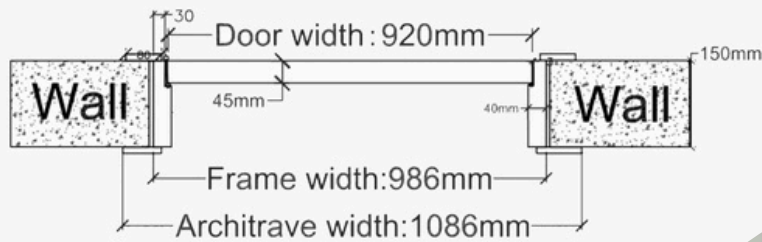

## Specifications

- \* Door Leaf size : 2340\*920
- \* Door thickness : 43-45 mm
- \* Door frame size : 45mm/112-150mm
- \* Material : Oak solid wood door
- \* Glass : 8 mm Australian standards Glass AS2047
- \* Colour : white Primer Finish
- \* Architraves : 80mm\*18mm