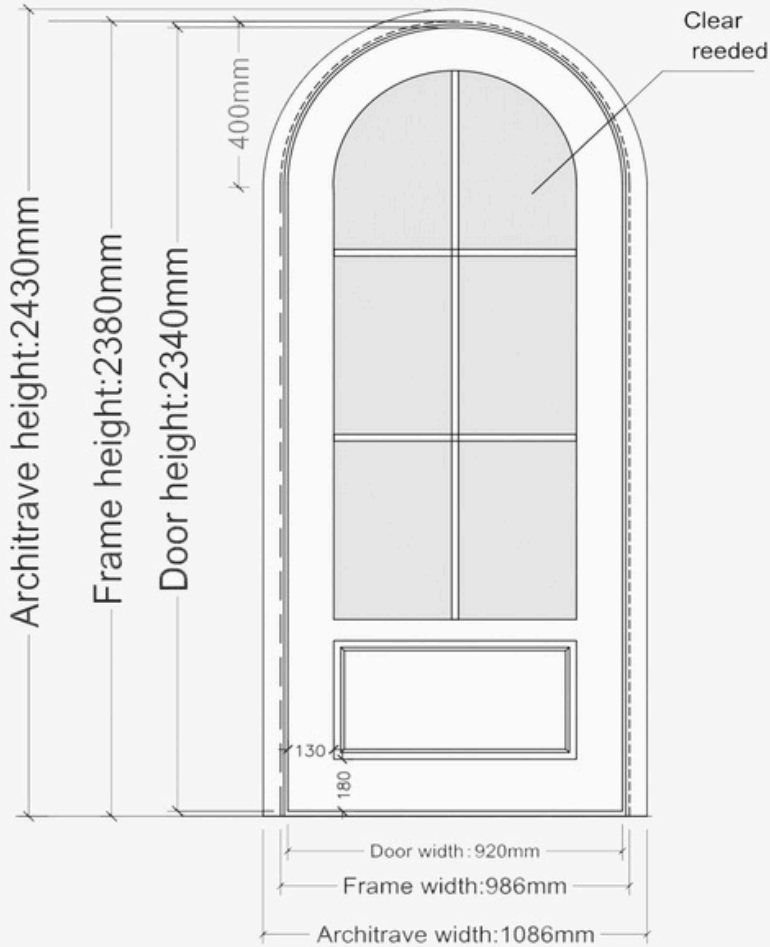

# LUCY

2340/920

## Specifications

- \* Door Leaf size : 2340\*920
- \* Door thickness : 43-45 mm
- \* Door frame size : 45mm/112-150mm
- \* Material : Oak solid wood door
- \* Glass : 8 mm Australian standards Glass AS2047
- \* Colour : white Primer Finish
- \* Architraves : 80mm\*18mm