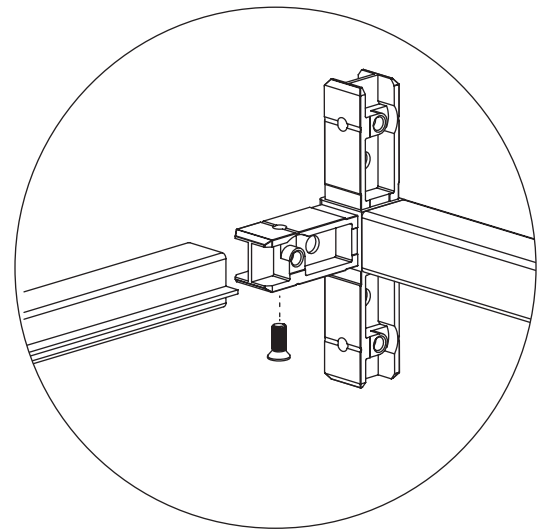

Koppelstukken

Metalen koppelstukken voor het bevestigen van de metalen buizen framework (incl. schroefjes).

- Materiaal: Aluminium
- Afwerking: Hoogwaardige zwarte poedercoating
- Kleur: RAL 9005, mat

Driezijdige koppelstuk

- SKU: 35756
- Prijs: € 6,95

Vierzijdige koppelstuk

- SKU: 92827
- Prijs: € 7,95

Vijfzijdige koppelstuk

- SKU: 47933
- Prijs: € 8,95

Buizen

Vierkante metalen buis (20x20mm) voor het opstellen van de frame constructie en het drgen van de legborden.

- Materiaal: Aluminium
- Afwerking: Hoogwaardige zwarte poedercoating
- Kleur: RAL 9005, mat

Constructiebuis

SKU	Lengte	Prijs
68764	16 cm	€ 1,35
82897	30 cm	€ 1,85
23848	34 cm	€ 1,95
23476	52 cm	€ 2,95

Draagbuis

SKU	Lengte	Prijs
65965	34 cm	€ 2,45
79988	52 cm	€ 3,45
67325	88 cm	€ 4,35