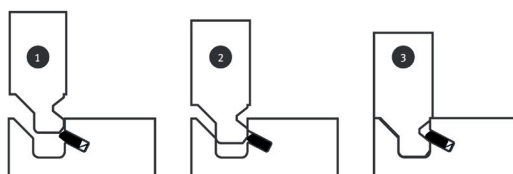

Verstelpootje

SKU	Lengte	Prijs
92979	13-14 cm	€ 3,95

Legborden

Houten legborden.

- Materiaal: 10mm Spaanplaat
- Afwerking: Melamine toplaag
- Decor: Eiken hout of zwart matt
- Draagvermogen: 15Kg

Eiken

SKU	Afmetingen	Prijs
85283	34x30 cm	€ 9,95
56593	52x30 cm	€ 12,95
83355	88x30 cm	€ 19,95

Basta Box

SKU	Afmetingen	Beschrijving	Prijs
23425	34x34x34 cm	Open	€ 89,00
98879	34x34x34 cm	Met deur	€ 99,00
72357	52x34x34 cm	Open	€ 129,00
48829	52x34x34 cm	Met deur	€ 139,00

Plantenbak

SKU	Afmetingen	Prijs
67332	34x30x17.5 cm	€ 69,00
35459	52x30x17.5 cm	€ 79,00

Click Box

* Click systeem voor eenvoudige montage. Geen gereedschap nodig.

Maat uitvoeringen frame

Afmetingen (binnenmaat)

Breedte	Hoogte	Diepte	Breedte	Hoogte	Diepte	Breedte	Hoogte	Diepte
34 cm	16 cm	34 cm	52 cm	16 cm	34 cm	88 cm	16 cm	34 cm
34 cm	34 cm	34 cm	52 cm	34 cm	34 cm	88 cm	34 cm	34 cm
34 cm	52 cm	34 cm	52 cm	52 cm	34 cm	88 cm	52 cm	34 cm