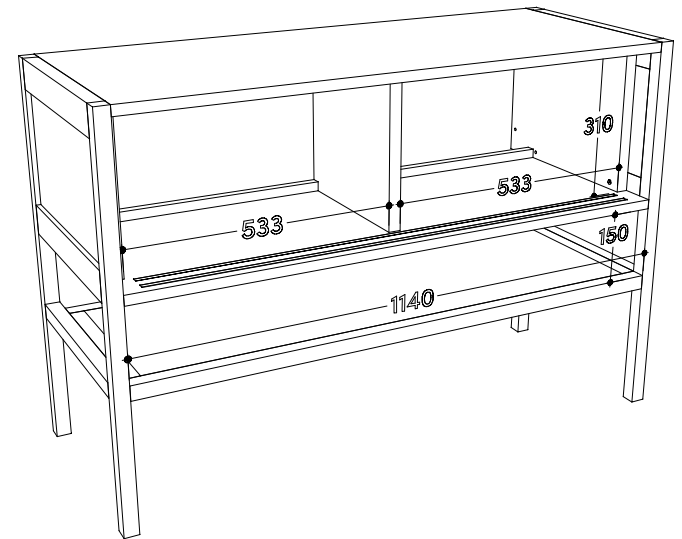

tikamoon

AR02

H W x D x H (mm)
1200 x 510 x 480