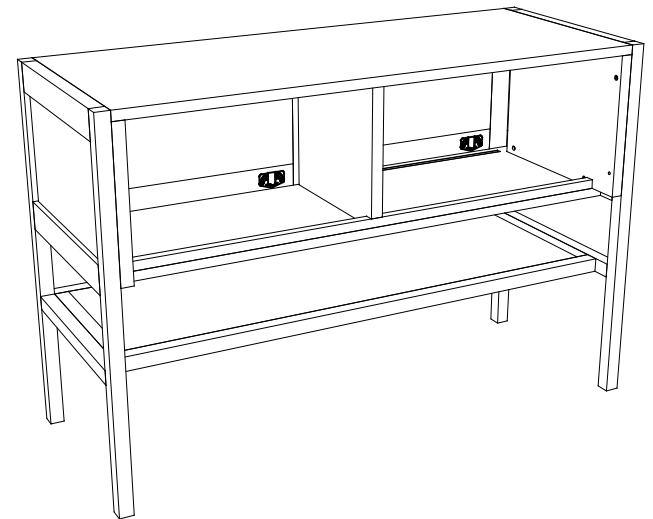

tikamoon

AR02

H W x D x H (mm)
1200 x 510 x 480