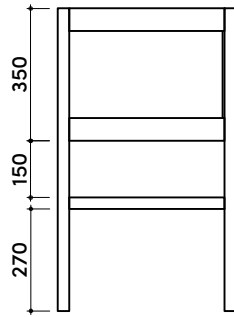

tikamoon

AR02

H W x D x H (mm)
1200 x 510 x 480