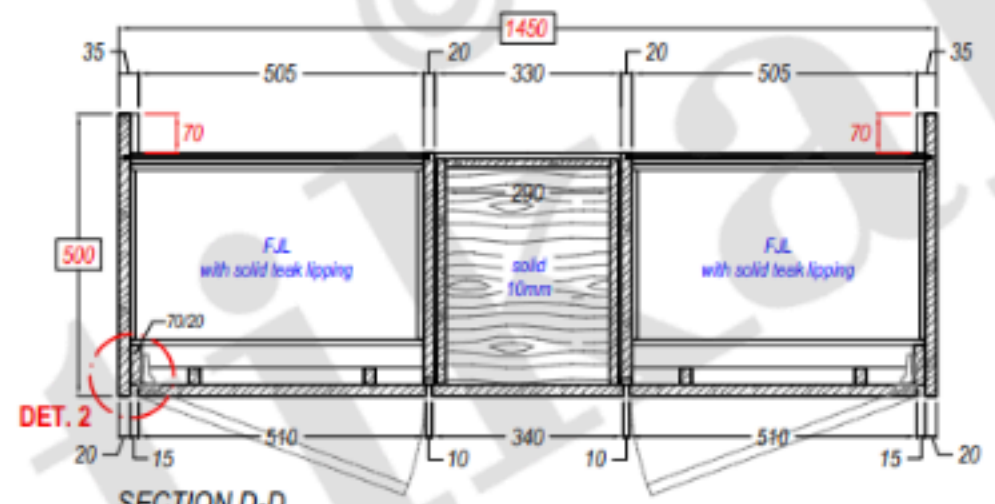

Black metal handle

Quadro Rail Partial Extension

Rev. No.	Revision note	material
000	POP	TEAK

SECTION C-C
Potongan C-C

SECTION A-A
Potongan A-A

SECTION B-B
Potongan B-B

SECTION D-D
Potongan D-D

REAR VIEW
Tampak Belakang