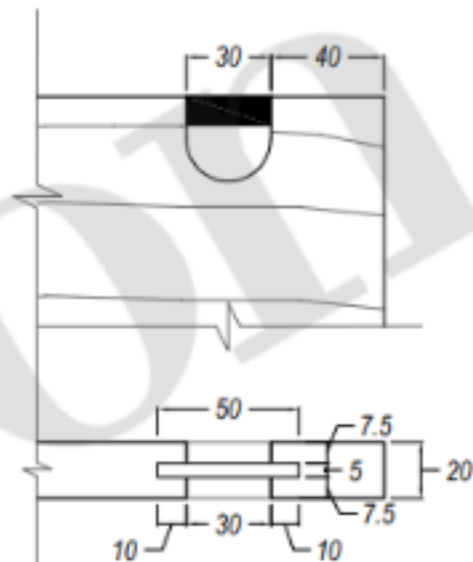

Rev. No.	Revision note	material
000	POP	TEAK

FRONT VIEW
Tampak Muka

SIDE VIEW
Tampak Samping

Handle Detail

TOP VIEW
Tampak Atas

FRONT VIEW-DOOR

Tampak Depan-pintu

REAR VIEW-DOOR

Tampak Belakang-pintu

DET. 2

Detail 2

DET. 1

Detail 1

Drola Anti tip

Metal pin duplo

HETTICH hinges sensys

Black metal handle

Quadro Rail Partial Extension

Rev. No.	Revision note	material
000	POP	TEAK

SECTION C-C
Potongan C-C

SECTION A-A
Potongan A-A

SECTION B-B
Potongan B-B

SECTION D-D
Potongan D-D

REAR VIEW
Tampak Belakang