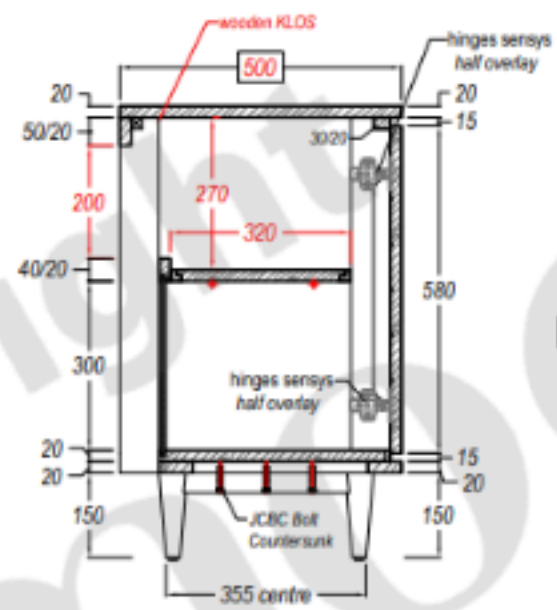

Tampak Belakang-pintu

DET. 2

Detail 2

DET. 1

Detail 1

Drola Anti tip

Metal pin duplo

HETTICH hinges sensys

Black metal handle

Quadro Rail Partial Extension

Rev. No.	Revision note	material
000	POP	TEAK

SECTION C-C
Potongan C-C

SECTION A-A
Potongan A-A

SECTION B-B
Potongan B-B

SECTION D-D
Potongan D-D

REAR VIEW
Tampak Belakang