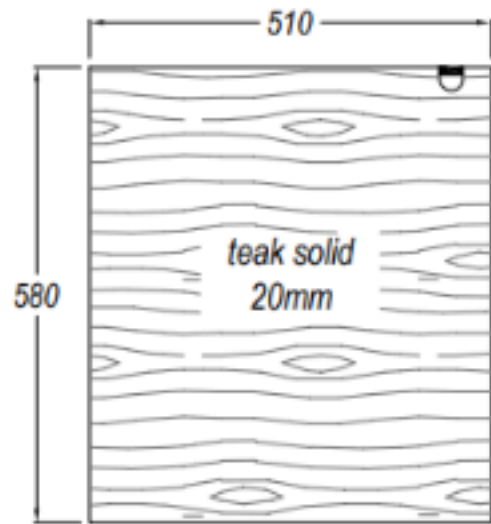

Rev. No.	Revision note	material
000	POP	TEAK

FRONT VIEW
Tampak Muka

SIDE VIEW
Tampak Samping

Handle Detail

TOP VIEW
Tampak Atas

FRONT VIEW-DOOR

Tampak Depan-pintu

REAR VIEW-DOOR

Tampak Belakang-pintu

DET. 2

Detail 2

DET. 1

Detail 1

Drola Anti tip

Metal pin duplo

HETTICH hinges sensys

Black metal handle

Quadro Rail Partial Extension

Rev. No.	Revision note	material
000	POP	TEAK

SECTION C-C
Potongan C-C

SECTION A-A
Potongan A-A

SECTION B-B
Potongan B-B

SECTION D-D
Potongan D-D

REAR VIEW
Tampak Belakang