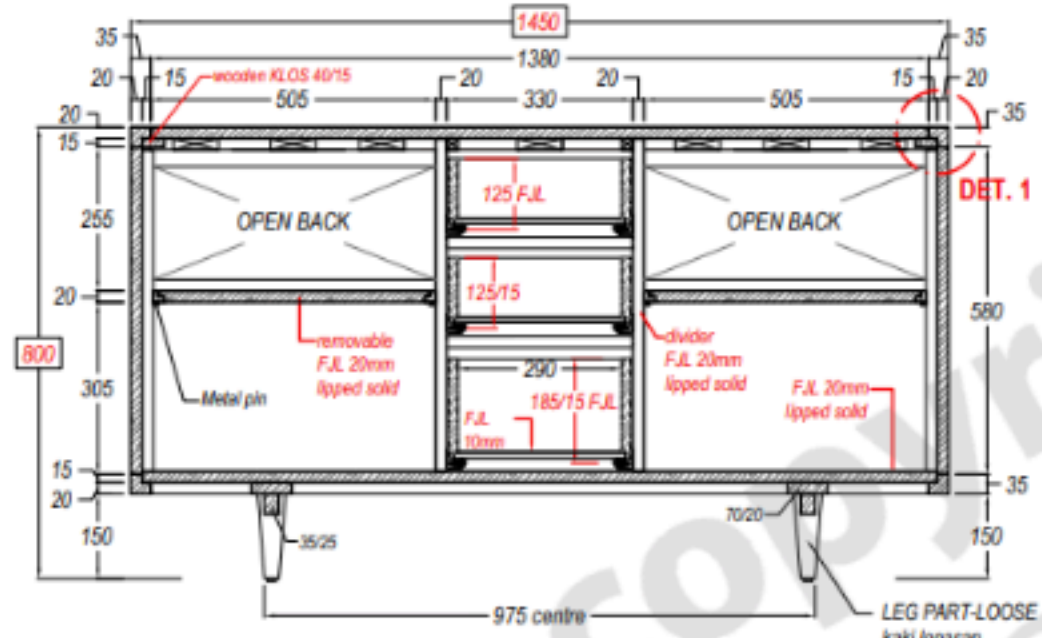

Rev. No.	Revision note	material
000	POP	TEAK

SECTION C-C
Potongan C-C