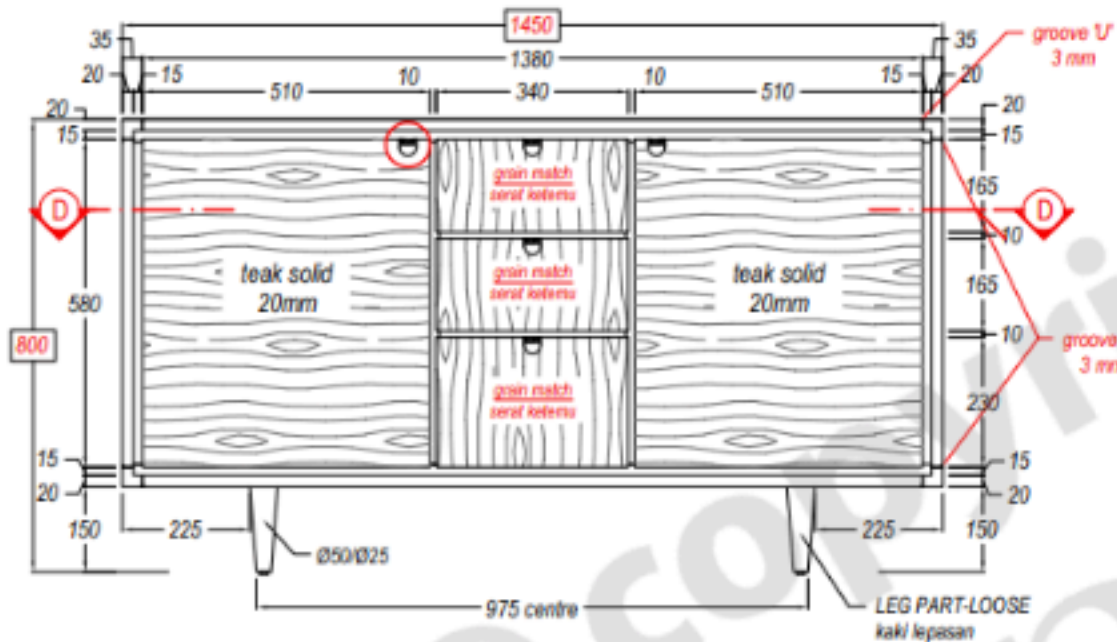

Rev. No.	Revision note	material
000	POP	TEAK

FRONT VIEW
Tampak Muka

SIDE VIEW
Tampak Samping

Handle Detail

TOP VIEW
Tampak Atas

FRONT VIEW-DOOR

Tampak Depan-pintu

REAR VIEW-DOOR

Tampak Belakang-pintu

DET. 2

Detail 2

DET. 1

Detail 1

Drola Anti tip

Metal pin duplo

HETTICH hinges sensys

Black metal handle

Quadro Rail Partial Extension

Rev. No.	Revision note	material
000	POP	TEAK

SECTION C-C
Potongan C-C

SECTION A-A
Potongan A-A

SECTION B-B
Potongan B-B

SECTION D-D
Potongan D-D

REAR VIEW
Tampak Belakang