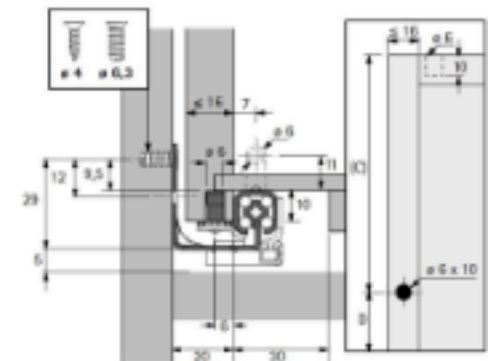

Tampak Belakang-pintu

DET. 2

Detail 2

DET. 1

Detail 1

Drola Anti tip

Metal pin duplo

HETTICH hinges sensys

Black metal handle

Quadro Rail Partial Extension

Rev. No.	Revision note	material
000	POP	TEAK

SECTION C-C
Potongan C-C

SECTION A-A
Potongan A-A

SECTION B-B
Potongan B-B

SECTION D-D
Potongan D-D

REAR VIEW
Tampak Belakang