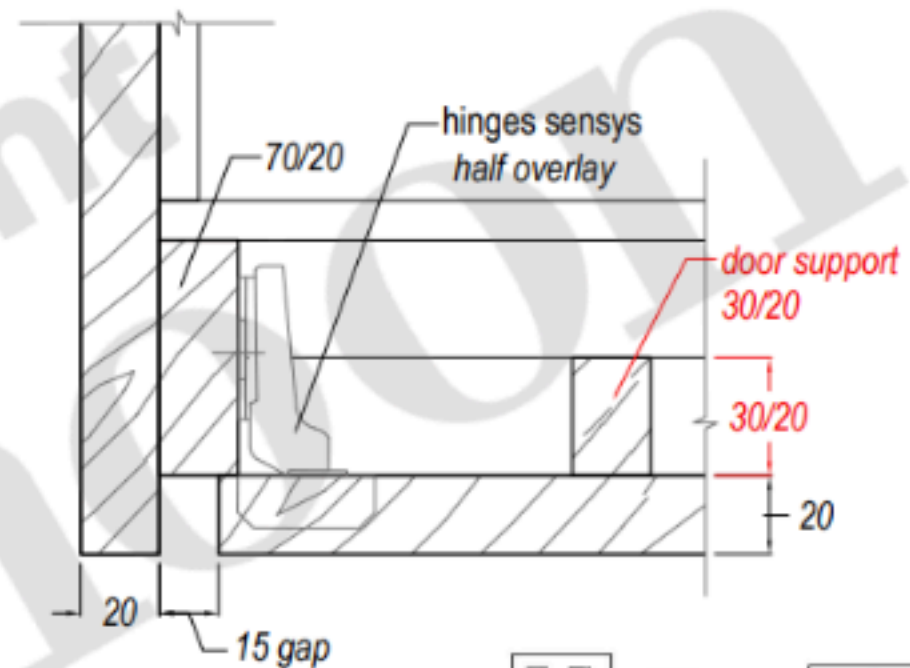

Rev. No.	Revision note	material
000	POP	TEAK

FRONT VIEW
Tampak Muka

SIDE VIEW
Tampak Samping

Handle Detail

TOP VIEW
Tampak Atas

FRONT VIEW-DOOR

Tampak Depan-pintu

REAR VIEW-DOOR

Tampak Belakang-pintu

DET. 2

Detail 2

DET. 1

Detail 1

Drola Anti tip

Metal pin duplo

HETTICH hinges sensys

Black metal handle

Quadro Rail Partial Extension

Rev. No.	Revision note	material
000	POP	TEAK

SECTION C-C
Potongan C-C

SECTION A-A
Potongan A-A

SECTION B-B
Potongan B-B

SECTION D-D
Potongan D-D

REAR VIEW
Tampak Belakang