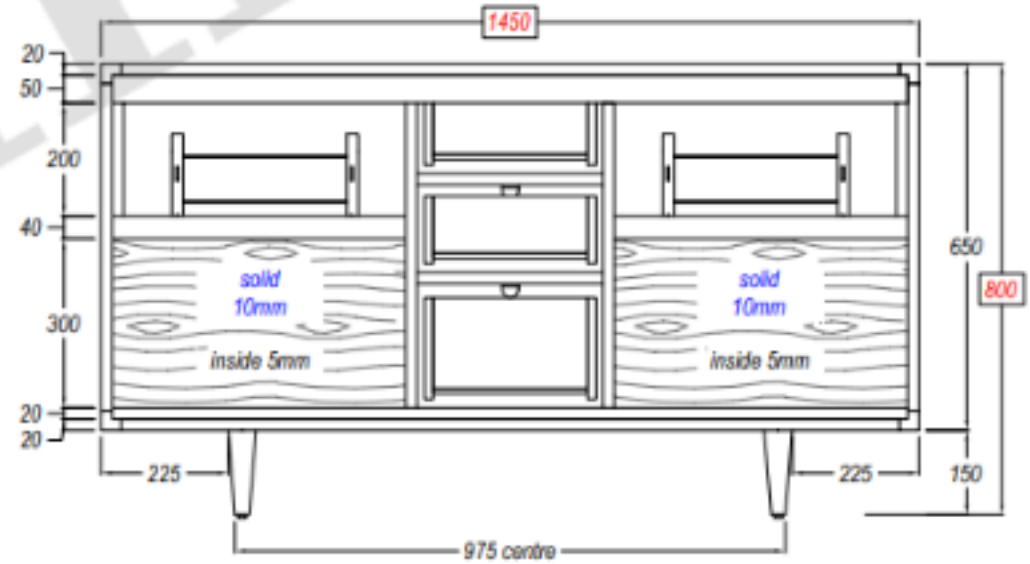

Black metal handle

Quadro Rail Partial Extension

Rev. No.	Revision note	material
000	POP	TEAK

SECTION C-C
Potongan C-C

SECTION A-A
Potongan A-A

SECTION B-B
Potongan B-B

SECTION D-D
Potongan D-D

REAR VIEW
Tampak Belakang