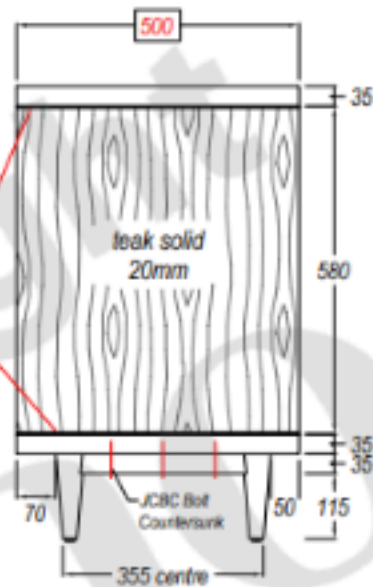

Rev. No.	Revision note	material
000	POP	TEAK

FRONT VIEW
Tampak Muka

SIDE VIEW
Tampak Samping

Handle Detail

TOP VIEW
Tampak Atas

FRONT VIEW-DOOR

Tampak Depan-pintu

REAR VIEW-DOOR

Tampak Belakang-pintu

DET. 2

Detail 2

DET. 1

Detail 1

Drola Anti tip

Metal pin duplo

HETTICH hinges sensys

Black metal handle

Quadro Rail Partial Extension

Rev. No.	Revision note	material
000	POP	TEAK

SECTION C-C
Potongan C-C

SECTION A-A
Potongan A-A

SECTION B-B
Potongan B-B

SECTION D-D
Potongan D-D

REAR VIEW
Tampak Belakang