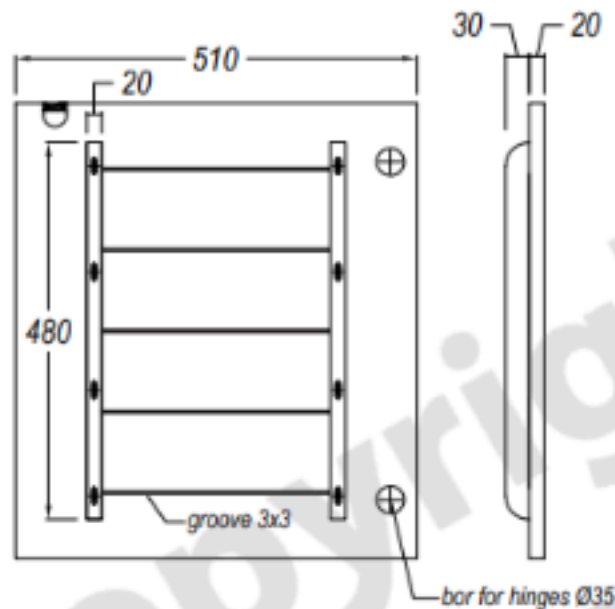

Rev. No.	Revision note	material
000	POP	TEAK

FRONT VIEW
Tampak Muka

SIDE VIEW
Tampak Samping

Handle Detail

TOP VIEW
Tampak Atas

FRONT VIEW-DOOR

Tampak Depan-pintu

REAR VIEW-DOOR

Tampak Belakang-pintu

DET. 2

Detail 2

DET. 1

Detail 1

Drola Anti tip

Metal pin duplo

HETTICH hinges sensys

Black metal handle

Quadro Rail Partial Extension

Rev. No.	Revision note	material
000	POP	TEAK

SECTION C-C
Potongan C-C

SECTION A-A
Potongan A-A

SECTION B-B
Potongan B-B

SECTION D-D
Potongan D-D

REAR VIEW
Tampak Belakang