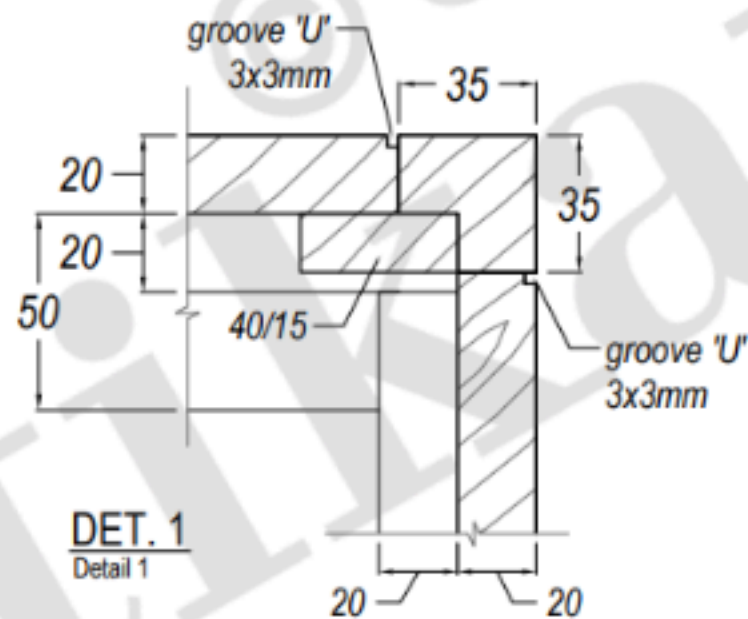

Rev. No.	Revision note	material
000	POP	TEAK

FRONT VIEW
Tampak Muka

SIDE VIEW
Tampak Samping

Handle Detail

TOP VIEW
Tampak Atas

FRONT VIEW-DOOR

Tampak Depan-pintu

REAR VIEW-DOOR

Tampak Belakang-pintu

DET. 2

Detail 2

DET. 1

Detail 1

Drola Anti tip

Metal pin duplo

HETTICH hinges sensys

Black metal handle

Quadro Rail Partial Extension

Rev. No.	Revision note	material
000	POP	TEAK

SECTION C-C
Potongan C-C

SECTION A-A
Potongan A-A

SECTION B-B
Potongan B-B

SECTION D-D
Potongan D-D

REAR VIEW
Tampak Belakang