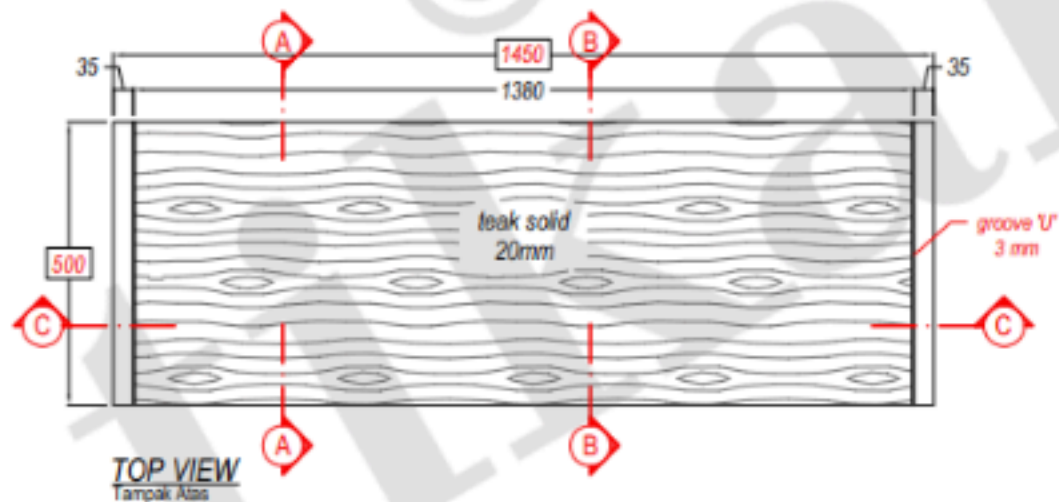

Rev. No.	Revision note	material
000	POP	TEAK

FRONT VIEW
Tampak Muka

SIDE VIEW
Tampak Samping

Handle Detail

TOP VIEW
Tampak Atas

FRONT VIEW-DOOR

Tampak Depan-pintu

REAR VIEW-DOOR

Tampak Belakang-pintu

DET. 2

Detail 2

DET. 1

Detail 1

Drola Anti tip

Metal pin duplo

HETTICH hinges sensys

Black metal handle

Quadro Rail Partial Extension

Rev. No.	Revision note	material
000	POP	TEAK

SECTION C-C
Potongan C-C

SECTION A-A
Potongan A-A

SECTION B-B
Potongan B-B

SECTION D-D
Potongan D-D

REAR VIEW
Tampak Belakang