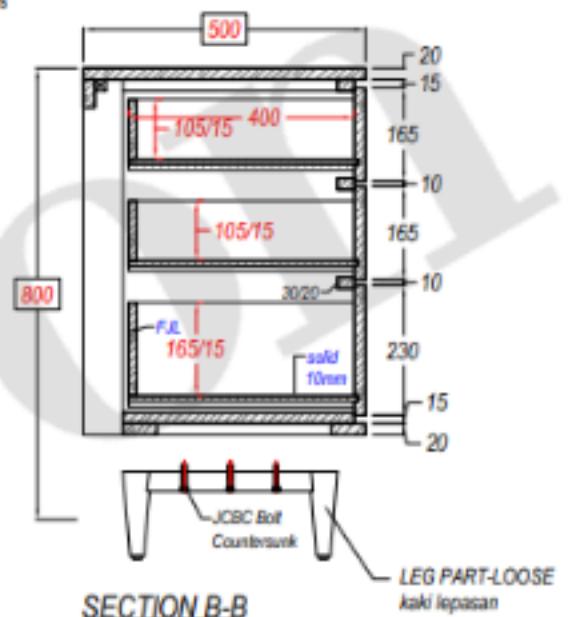

Tampak Belakang-pintu

DET. 2

Detail 2

DET. 1

Detail 1

Drola Anti tip

Metal pin duplo

HETTICH hinges sensys

Black metal handle

Quadro Rail Partial Extension

Rev. No.	Revision note	material
000	POP	TEAK

SECTION C-C
Potongan C-C

SECTION A-A
Potongan A-A

SECTION B-B
Potongan B-B

SECTION D-D
Potongan D-D

REAR VIEW
Tampak Belakang