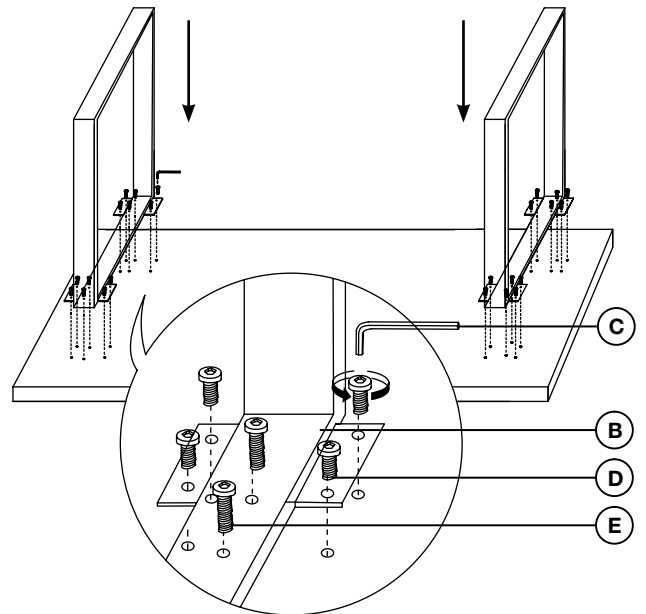

E I C H H O L T Z

112222 DINING TABLE MELCHIOR 230 X 100 CM

ASSEMBLY INSTRUCTION

PARTS

1x

(A)

2x

(B)

1x

(C)

16x

(D)

8x

(E)

1

2

FINAL