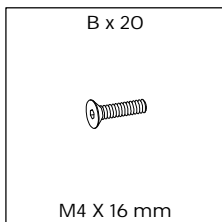

Fittings and product parts