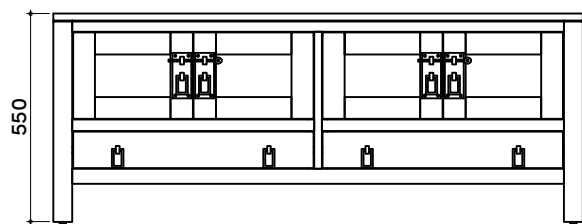

tikamoon

W x D x H
Ⓐ 610 x 325 x 75 mm

TK6

H W x D x H (mm)
1475 x 480 x 645