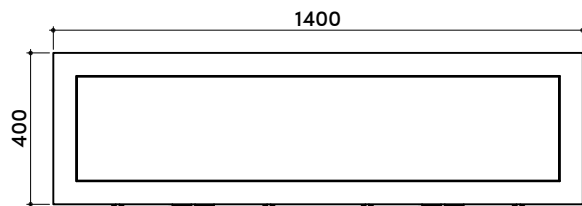

tikamoon

W x D x H
Ⓐ 610 x 325 x 75 mm

TK6

H W x D x H (mm)
1475 x 480 x 645