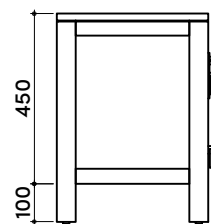

tikamoon

W x D x H
Ⓐ 610 x 325 x 75 mm

TK6

H W x D x H (mm)
1475 x 480 x 645