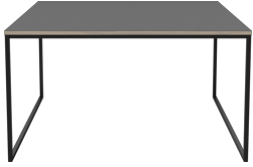

**The parcel's measurements**  
The parcel's measurements 1: 0.22 m<sup>3</sup>, 27.0 kg  
(D 65.0 cm, W 65.0 cm, H 51.0 cm))

---

03-060-02

Como Coffee Table 60 x 60 x H42  
-Terrazzo

**Height** 42 cm  
**Width** 60 cm  
**Length** 60 cm  
**Weight** 27 kg  
**Producer**  
Aage Østergaard Møbelindustri A/S

**The parcel's measurements**  
The parcel's measurements 1: 0.22 m<sup>3</sup>, 27.0 kg  
(D 65.0 cm, W 65.0 cm, H 51.0 cm))

---

03-060-10

Como Coffee Table 60 x 60 x H48

**Height** 48 cm  
**Width** 60 cm  
**Length** 60 cm  
**Producer**  
Aage Østergaard Møbelindustri A/S

**The parcel's measurements**  
The parcel's measurements 1: 0.21 m<sup>3</sup>, 15.0 kg  
(D 63.5 cm, W 63.0 cm, H 53.5 cm))

03-060-36

Como Coffee Table 90 x 90 x H48

**Height** 48 cm  
**Width** 90 cm

**Length** 90 cm  
**Weight** 19 kg