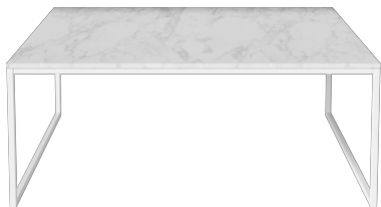

## Como Coffee Table 110 x 110 cm

---

---