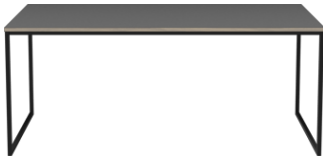

---

03-060-10

Como Coffee Table 60 x 60 x H48

**Height** 48 cm  
**Width** 60 cm

**Length** 60 cm  
**Producer**

Aage Østergaard Møbelindustri A/S

**The parcel's measurements**

The parcel's measurements 1: 0.21 m<sup>3</sup>, 15.0 kg  
(D 63.5 cm, W 63.0 cm, H 53.5 cm))

03-060-36

Como Coffee Table 90 x 90 x H48

**Height** 48 cm  
**Width** 90 cm

**Length** 90 cm  
**Weight** 19 kg

**Producer**  
Aage Østergaard Møbelindustri A/S

**The parcel's measurements**

The parcel's measurements 1: 0.44 m<sup>3</sup>, 19.0 kg  
(D 93.0 cm, W 93.5 cm, H 51.0 cm))

---

03-060-20

Como Coffee Table 60 x 120 x H48

**Height** 48 cm  
**Width** 60 cm

**Length** 120 cm  
**Producer** Aage Østergaard Møbelindustri A/S

**The parcel's measurements**

The parcel's measurements 1: 0.42 m<sup>3</sup>, 26.0 kg  
(D 63.5 cm, W 123.0 cm, H 53.5 cm))