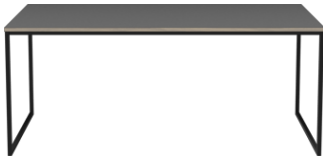

The parcel's measurements
The parcel's measurements 1: 0.21 m³, 15.0 kg
(D 63.5 cm, W 63.0 cm, H 53.5 cm))

03-060-36

Como Coffee Table 90 x 90 x H48

Height 48 cm
Width 90 cm

Length 90 cm
Weight 19 kg

Producer
Aage Østergaard Møbelindustri A/S

The parcel's measurements

The parcel's measurements 1: 0.44 m³, 19.0 kg
(D 93.0 cm, W 93.5 cm, H 51.0 cm))

03-060-20

Como Coffee Table 60 x 120 x H48

Height 48 cm
Width 60 cm

Length 120 cm
Producer

Aage Østergaard Møbelindustri A/S