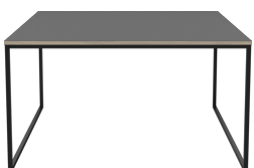

The parcel's measurements
The parcel's measurements 1: 0.17 m³, 27.0 kg
(D 65.0 cm, W 65.0 cm, H 41.0 cm))

03-060-06

Como Coffee Table 60 x 60 x H42

Height 42 cm
Width 60 cm
Length 60 cm
Producer
Aage Østergaard Møbelindustri A/S

The parcel's measurements
The parcel's measurements 1: 0.19 m³, 15.0 kg
(D 63.5 cm, W 63.0 cm, H 47.5 cm))

03-060-10

Como Coffee Table 60 x 60 x H48

Height 48 cm
Width 60 cm
Length 60 cm
Producer
Aage Østergaard Møbelindustri A/S

The parcel's measurements
The parcel's measurements 1: 0.21 m³, 15.0 kg
(D 63.5 cm, W 63.0 cm, H 53.5 cm))

03-060-36

Como Coffee Table 90 x 90 x H48

Height 48 cm
Width 90 cm
Length 90 cm
Weight 19 kg
Producer
Aage Østergaard Møbelindustri A/S