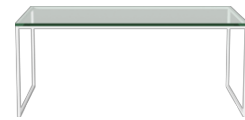

Transparent glass