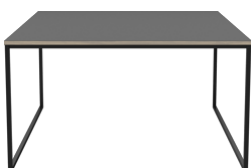

03-060-08

Como Coffee Table 60 x 60 x H42 -  
Marble/Travertine

**Height** 42 cm  
**Width** 60 cm  
**Length** 60 cm  
**Producer** Aage Østergaard Møbelindustri A/S

**The parcel's measurements**  
The parcel's measurements 1: 0.22 m<sup>3</sup>, 27.0 kg  
(D 65.0 cm, W 65.0 cm, H 51.0 cm))

03-060-02

Como Coffee Table 60 x 60 x H42  
-Terrazzo

**Height** 42 cm  
**Width** 60 cm  
**Length** 60 cm  
**Weight** 27 kg  
**Producer** Aage Østergaard Møbelindustri A/S

**The parcel's measurements**  
The parcel's measurements 1: 0.22 m<sup>3</sup>, 27.0 kg  
(D 65.0 cm, W 65.0 cm, H 51.0 cm))

03-060-36

Como Coffee Table 90 x 90 x H48

**Height** 48 cm  
**Width** 90 cm  
**Length** 90 cm  
**Weight** 19 kg  
**Producer** Aage Østergaard Møbelindustri A/S

**The parcel's measurements**  
The parcel's measurements 1: 0.44 m<sup>3</sup>, 19.0 kg  
(D 93.0 cm, W 93.5 cm, H 51.0 cm))