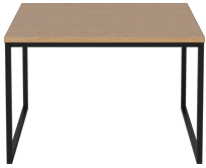

**The parcel's measurements**  
The parcel's measurements 1: 0.46 m<sup>3</sup>, 62.0 kg  
(D 53.5 cm, W 165.0 cm, H 52.0 cm))

03-060-07

Como Coffee Table 60 x 60, H32-  
Marble/Travertine

**Height** 32 cm  
**Width** 60 cm  
**Length** 60 cm  
**Producer** Aage Østergaard Møbelindustri A/S

**The parcel's measurements**  
The parcel's measurements 1: 0.17 m<sup>3</sup>, 27.0 kg  
(D 65.0 cm, W 65.0 cm, H 41.0 cm))

---

03-061-01

Como Coffee Table 55 x 55 cm

**Length** 55 cm  
**Weight** 23 kg  
**Width** 55 cm  
**Tabletop thickness** 2 cm  
**Producer** Aage Østergaard Møbelindustri A/S