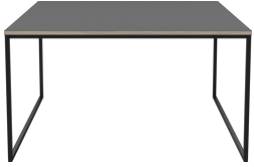

The parcel's measurements
The parcel's measurements 1: 0.46 m³, 60.0 kg
(D 95.0 cm, W 95.0 cm, H 51.0 cm))

03-061-20

Como Coffee Table 120 x 60 cm

Length 120 cm
Weight 50 kg
Width 60 cm
Tabletop thickness 2 cm
Producer
Aage Østergaard Møbelindustri A/S

The parcel's measurements
The parcel's measurements 1: 0.33 m³, 52.0 kg
(D 125.0 cm, W 65.0 cm, H 41.0 cm))

03-060-10

Como Coffee Table 60 x 60 x H48

Height 48 cm
Width 60 cm
Length 60 cm
Producer
Aage Østergaard Møbelindustri A/S

The parcel's measurements
The parcel's measurements 1: 0.21 m³, 15.0 kg
(D 63.5 cm, W 63.0 cm, H 53.5 cm))

03-060-36

Como Coffee Table 90 x 90 x H48

Height 48 cm
Width 90 cm

Length 90 cm
Weight 19 kg

Producer
Aage Østergaard Møbelindustri A/S

The parcel's measurements

The parcel's measurements 1: 0.44 m³, 19.0 kg
(D 93.0 cm, W 93.5 cm, H 51.0 cm))

03-060-20

Como Coffee Table 60 x 120 x H48

Height 48 cm
Width 60 cm

Length 120 cm
Producer Aage Østergaard Møbelindustri A/S