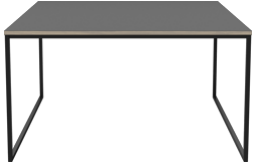

The parcel's measurements
The parcel's measurements 1: 0.22 m³, 27.0 kg
(D 65.0 cm, W 65.0 cm, H 51.0 cm))

03-060-02

Como Coffee Table 60 x 60 x H42
-Terrazzo

Height 42 cm
Width 60 cm
Length 60 cm
Weight 27 kg
Producer
Aage Østergaard Møbelindustri A/S

The parcel's measurements
The parcel's measurements 1: 0.22 m³, 27.0 kg
(D 65.0 cm, W 65.0 cm, H 51.0 cm))

03-060-10

Como Coffee Table 60 x 60 x H48

Height 48 cm
Width 60 cm
Length 60 cm
Producer
Aage Østergaard Møbelindustri A/S

The parcel's measurements
The parcel's measurements 1: 0.21 m³, 15.0 kg
(D 63.5 cm, W 63.0 cm, H 53.5 cm))

03-060-36

Como Coffee Table 90 x 90 x H48

Height 48 cm
Width 90 cm

Length 90 cm
Weight 19 kg

Producer
Aage Østergaard Møbelindustri A/S